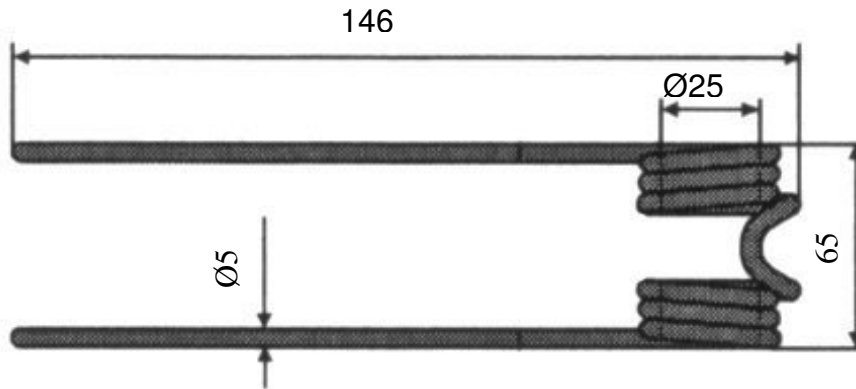

**Pick-Up-Zinken passend für Mengele**

L 146 / B 65 / 03020350 1293-3-0012 / LW 157 / PR

**Pick-Up-tines suitable for Mengele**

L 146 / B 65 / 03020350 1293-3-0012 / LW 157 / PR

Art.Nr.: BODXXX350192

\*Irtümer, technische Änderungen vorbehalten. | Technical modifications and errors excepted.