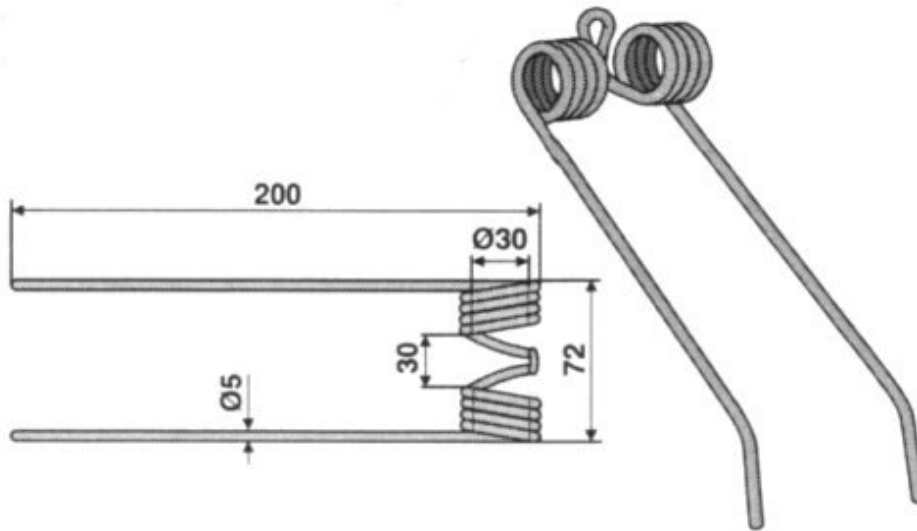

Pick-Up-Zinken passend für Claas

L 200 / B 74 / 0008072972 1.2031.130.165.0 / PR

Pick-Up-tines suitable for Claas

L 200 / B 74 / 0008072972 1.2031.130.165.0 / PR

Art.Nr.: BODXXX350103

*Irrtümer, technische Änderungen vorbehalten. | Technical modifications and errors excepted.