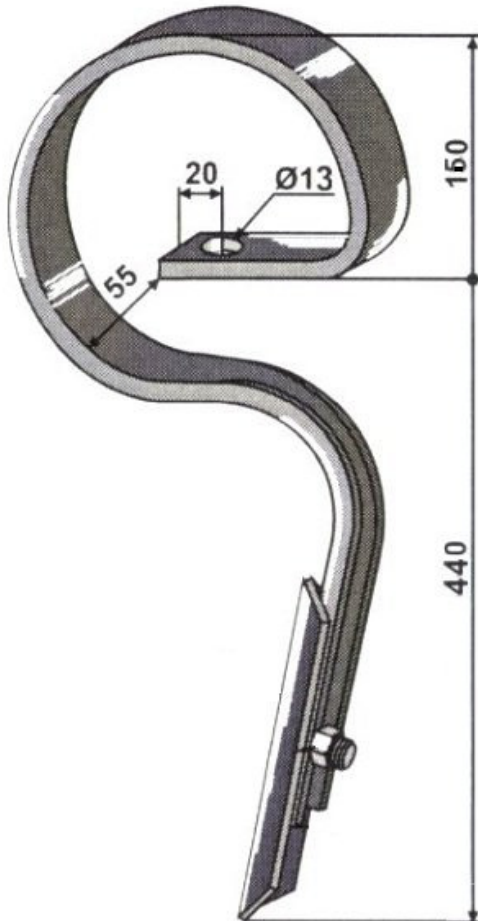

Kultizinken für Voregge gerade

S 32x10 / L 390 / mit Schar

Kultizinken to pre-harrow straight

S 32x10 / L 390 / with coulter

Art.Nr.: BODXXX300116

*Irrtümer, technische Änderungen vorbehalten. | Technical modifications and errors excepted.