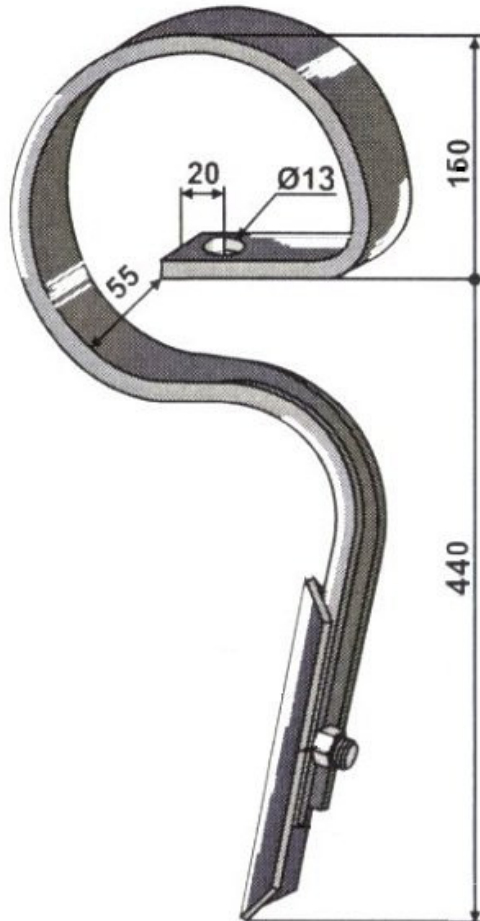

**Kultizinken für Voregge  
gerade**

S 32x10 / L 382 / mit Schar

Art.Nr.: BODXXX300116

**Kultizinken to pre-harrow straight**

S 32x10 / L 382 / with coulter

\*Irrtümer, technische Änderungen vorbehalten. | Technical modifications and errors excepted.