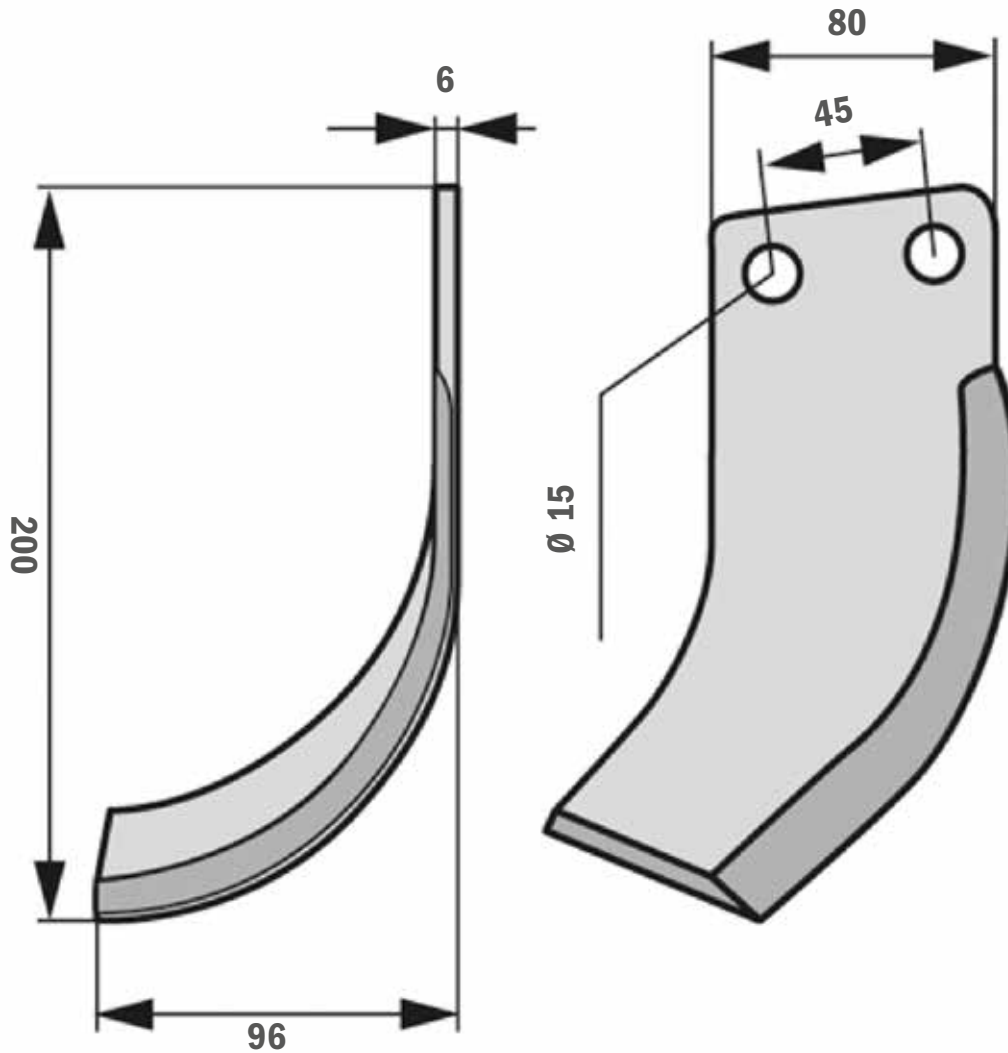

Fräsmesser Typ 1

Eberhardt / links

Art.Nr.: BODXXX101014

moulding knives typ 1

Eberhardt / left

*Irtümer, technische Änderungen vorbehalten. | Technical modifications and errors excepted.

Fliegl Agro-Center GmbH · Maierhof 1 · D-84556 Kastl
Tel. +49 (0)8671/9600-0 · Fax +49 (0)8671/9600-701 · info@agro-center.de