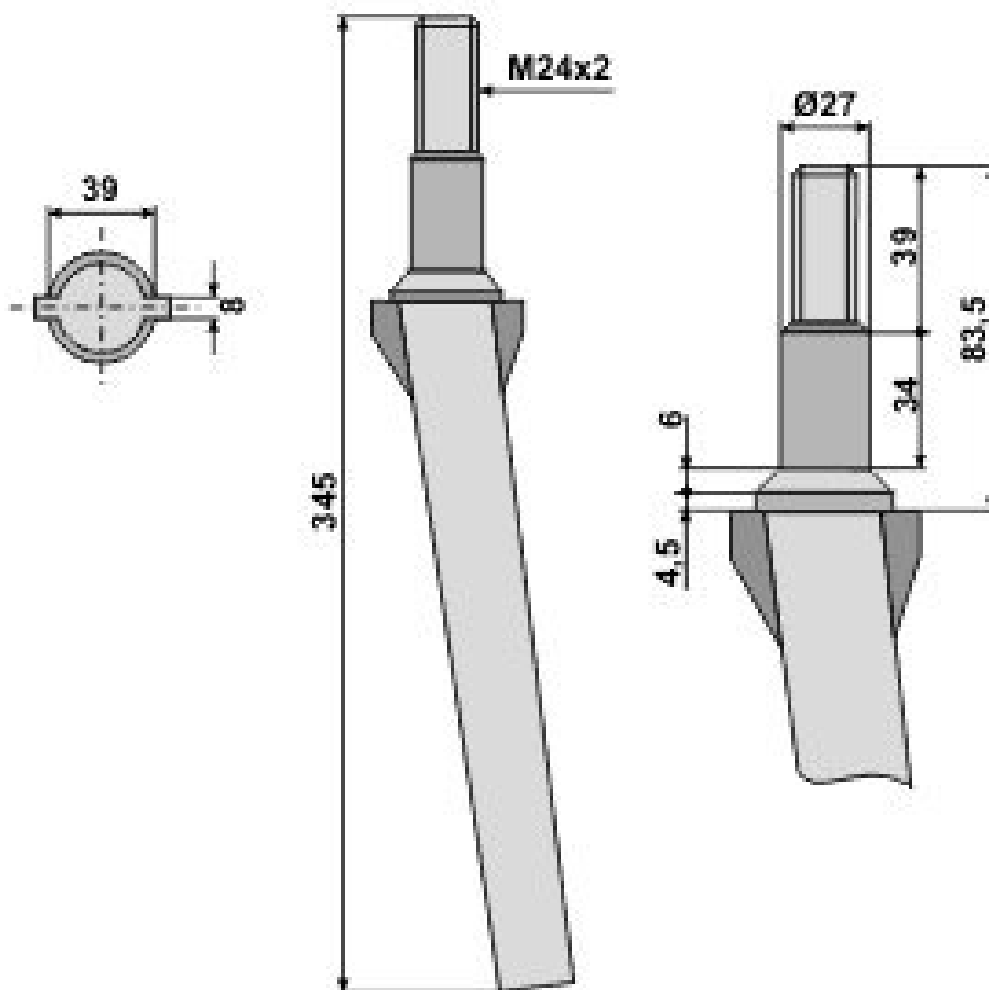

## Kreiseleggenzinken passend für Vigolo

L 345 / zylindrisch / LB 5-D Nr. 500001

## Rotary harrow teeth suitable for Vigolo

L 345 / zylindrisch / LB 5-D Nr. 500001

Art.Nr.: BODXXX100208

\*Irtümer, technische Änderungen vorbehalten. | Technical modifications and errors excepted.