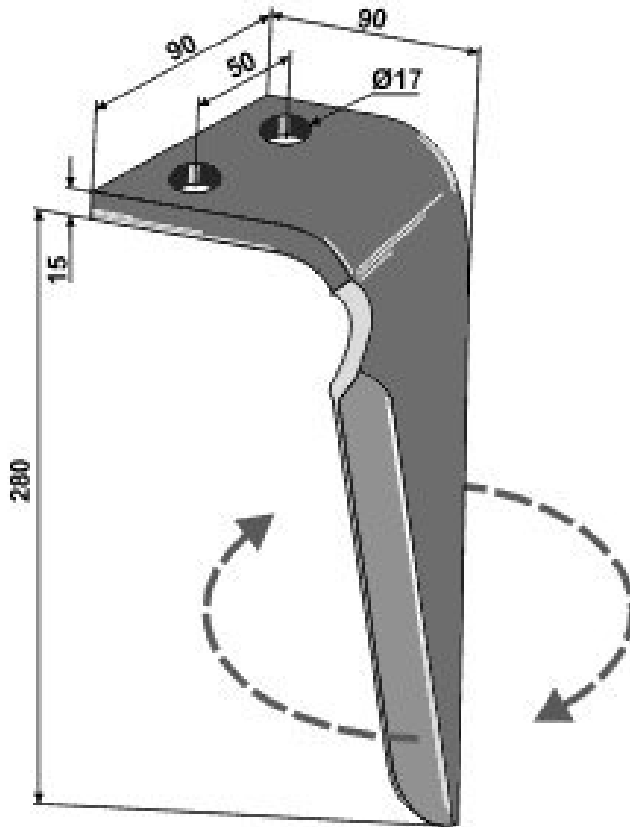

Kreiseleggenzinken passend für Sicma

L 280 / rechts / Nr.90/50/15 052701 LB 68 R

Rotary harrow teeth suitable for Sicma

L 280 / right / Nr.90/50/15 052701 LB 68 R

Art.Nr.: BODXXX100202

*Irtümer, technische Änderungen vorbehalten. | Technical modifications and errors excepted.