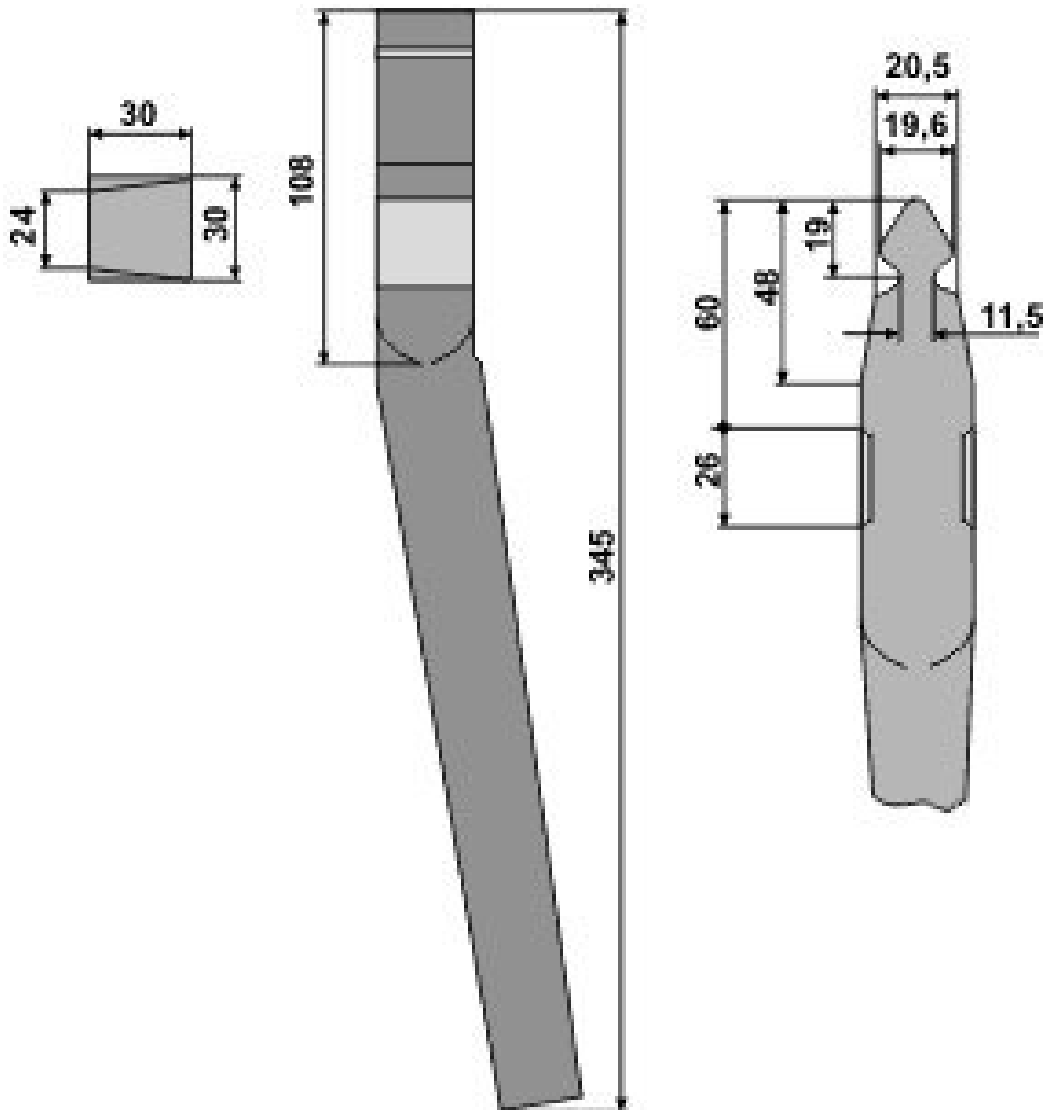

**Kreiseleggenzinken passend für Sicma,
Landsberg, Maletti, Vogel+Noot**

L 345 / LB 24 Vgl. Nr. 5012

**Rotary harrow teeth suitable for Sicma,
Landsberg, Maletti, Vogel+Noot**

L 345 / LB 24 Vgl. Nr. 5012

Art.Nr.: BODXXX100194

*Irtümer, technische Änderungen vorbehalten. | Technical modifications and errors excepted.