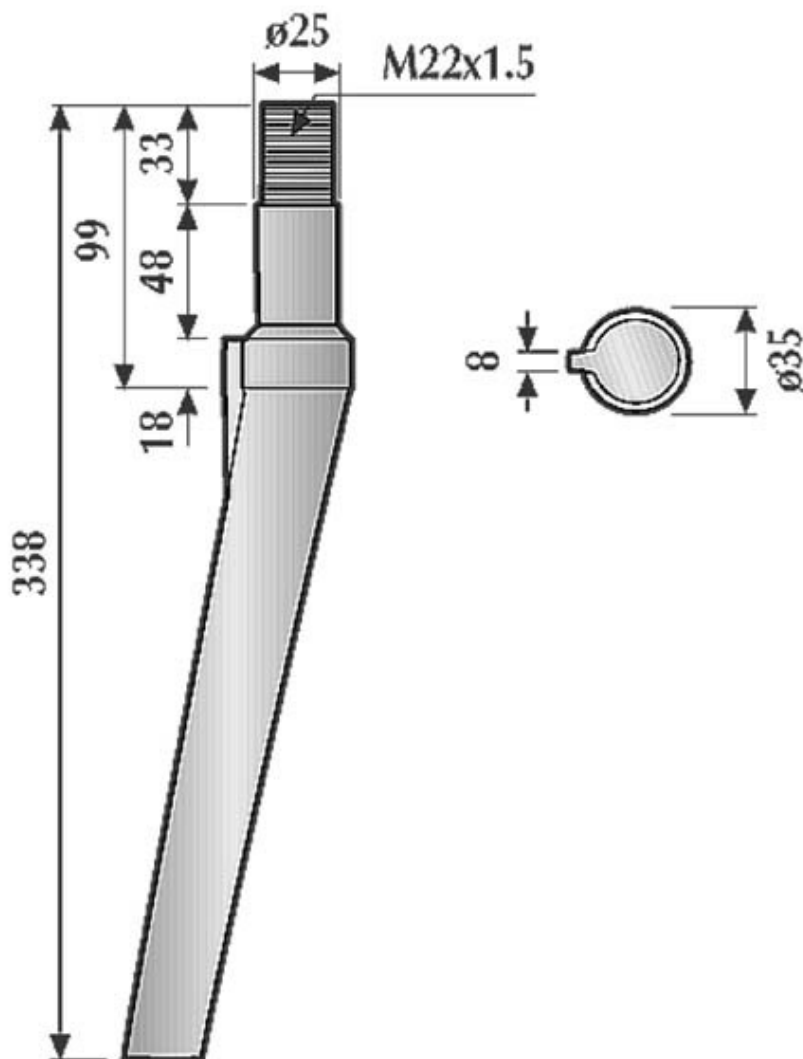

### Kreiseleggenzinken passend für Seima

L 335 / L 25 / Nr. RH31

### Rotary harrow teeth suitable for Seima

L 335 / L 25 / Nr. RH31

Art.Nr.: BODXXX100192

\*Irrtümer, technische Änderungen vorbehalten. | Technical modifications and errors excepted.

Fliegl Agro-Center GmbH · Maierhof 1 · D-84556 Kastl  
Tel. +49 (0)8671/9600-0 · Fax +49 (0)8671/9600-701 · info@agro-center.de