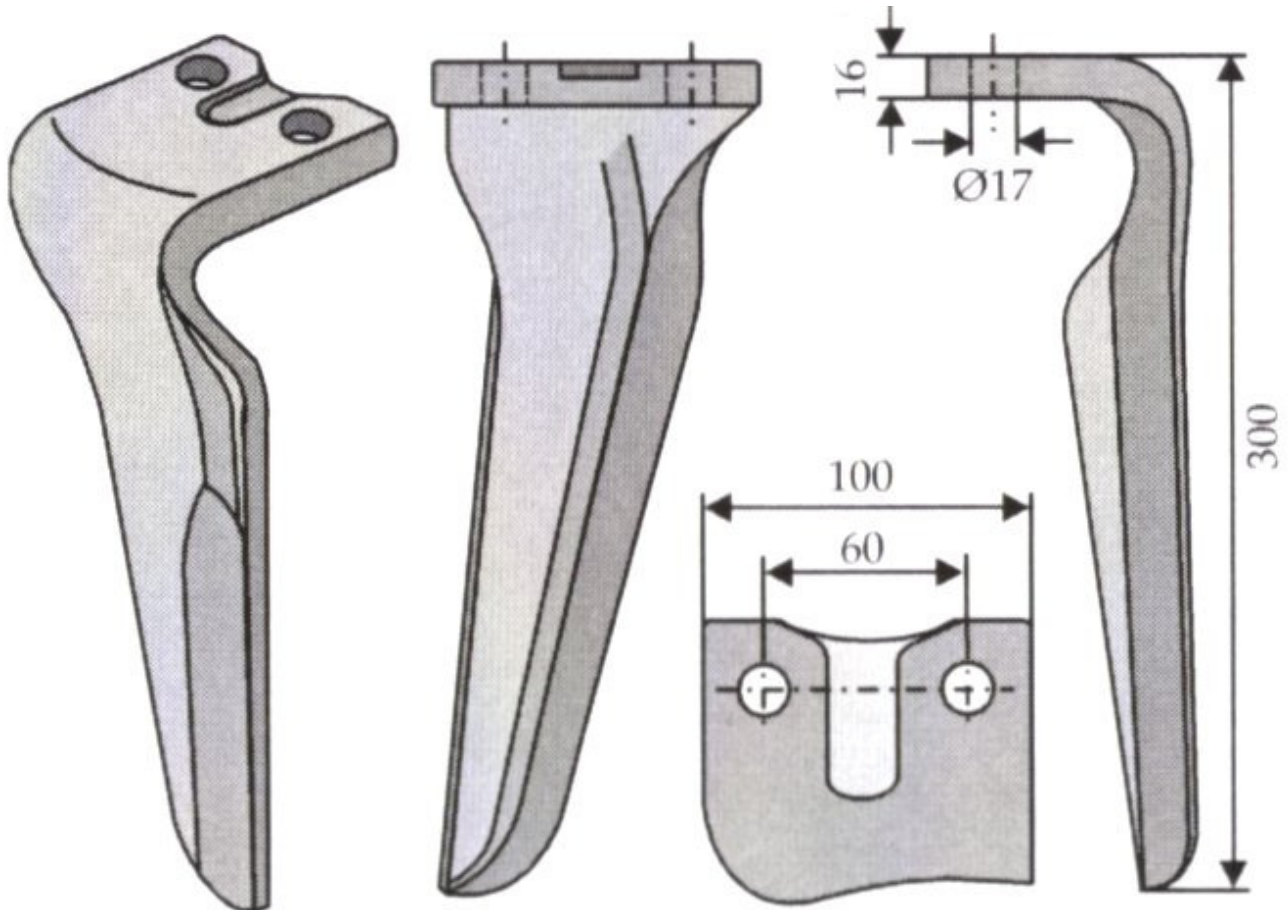

Kreiseleggenzinken passend für Remac

L 315 / links / Nr.110/60/15

Rotary harrow teeth suitable for Remac

L 315 / left / Nr.110/60/15

Art.Nr.: BODXXX100168

*Irrtümer, technische Änderungen vorbehalten. | Technical modifications and errors excepted.