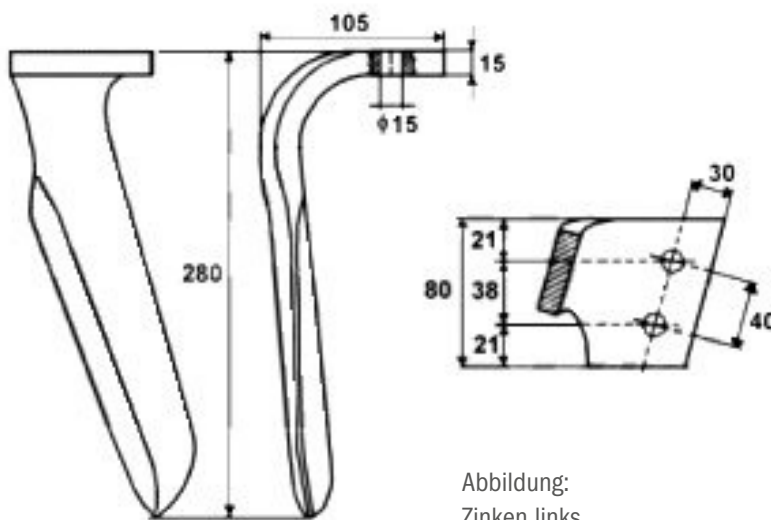

**Kreiseleggenzinken (Winkelmesser)  
passend für Rabe**

L 280 / rechts / Nr. KG26 84091201

**Rotary harrow teeth (protractor)  
suitable for Rabe**

L 280 / right / Nr. KG26 84091201

Art.Nr.: BODXXX100160

Abbildung:  
Zinken links