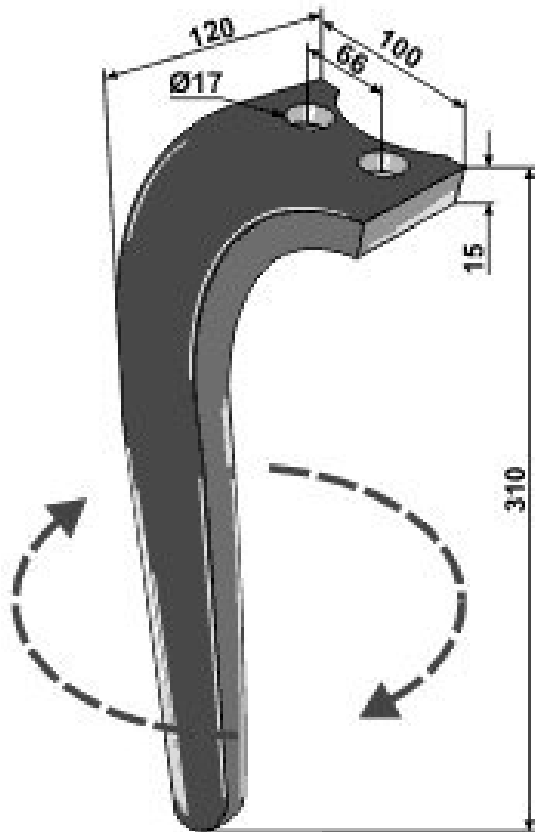

Kreiseleggenzinken passend für Rabe

L 310 / rechts / Nr. KG30 100/66/15 8405001

Rotary harrow teeth suitable for Rabe

L 310 / right / Nr. KG30 100/66/15 8405001

Art.Nr.: BODXXX100156

*Irrtümer, technische Änderungen vorbehalten. | Technical modifications and errors excepted.