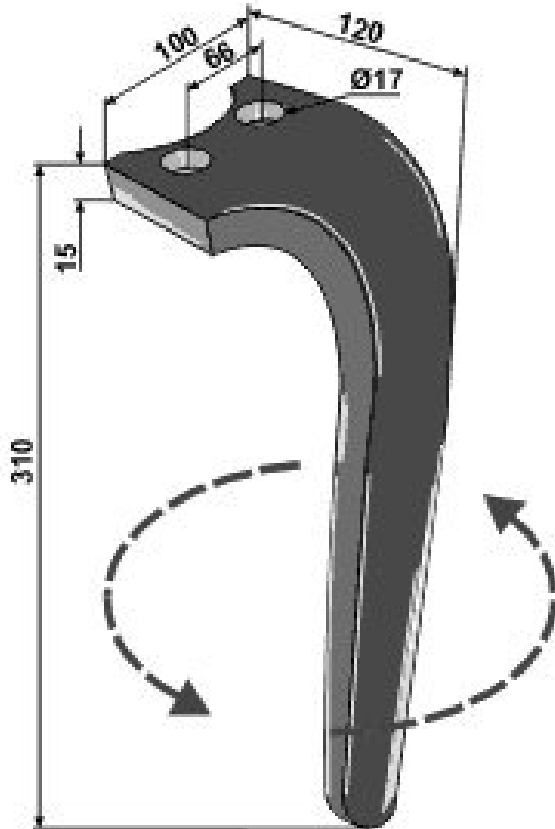

Kreiseleggenzinken passend für Rabe

L 310 / links / Nr. KG30 100/66/15 84045001

Rotary harrow teeth suitable for Rabe

L 310 / left / Nr. KG30 100/66/15 84045001

Art.Nr.: BODXXX100154

*Irtümer, technische Änderungen vorbehalten. | Technical modifications and errors excepted.