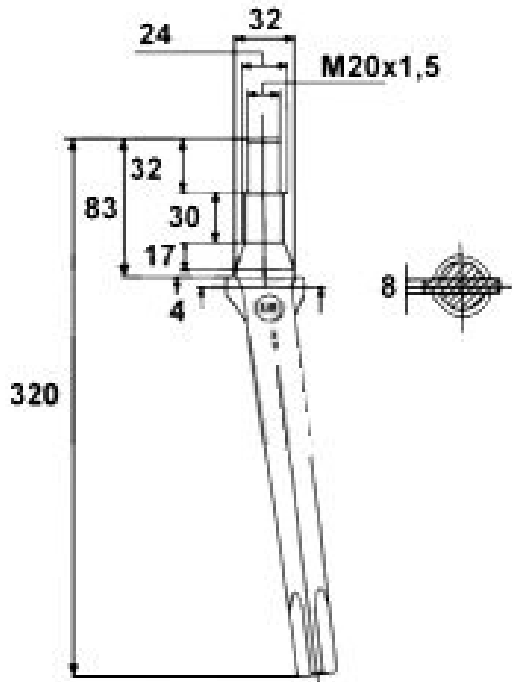

## Kreiseleggezinken passend für Perugini

L 320 / Celli LB 2-B

## Rotary harrow teeth suitable for Perugini

L 320 / Celli LB 2-B

Art.Nr.: BODXXX100130

\*Irtümer, technische Änderungen vorbehalten. | Technical modifications and errors excepted.

Fliegl Agro-Center GmbH · Maierhof 1 · D-84556 Kastl  
Tel. +49 (0)8671/9600-0 · Fax +49 (0)8671/9600-701 · info@agro-center.de