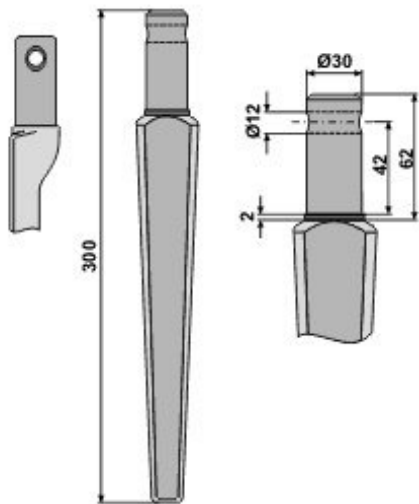

Kreiseleggenzinken passend für Pegoraro

L 300 / D30 / LB 37 Nr. 003981-01

Rotary harrow teeth suitable for Pegoraro

L 300 / D30 / LB 37 Nr. 003981-01

Art.Nr.: BODXXX100128

*Irtümer, technische Änderungen vorbehalten. | Technical modifications and errors excepted.