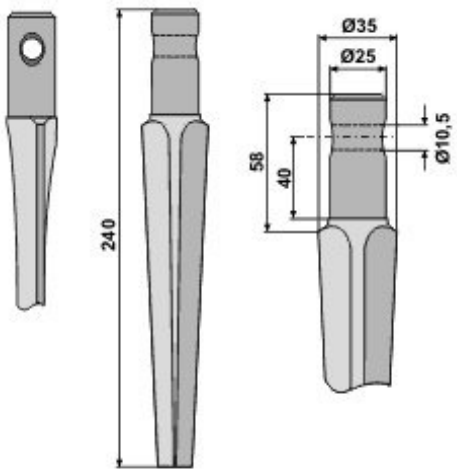

Kreiseleggenzinken passend für Pegoraro

L 242 / D 25 / Nr. 1205101

Rotary harrow teeth suitable for Pegoraro

L 242 / D 25 / Nr. 1205101

Art.Nr.: BODXXX100126

*Irtümer, technische Änderungen vorbehalten. | Technical modifications and errors excepted.