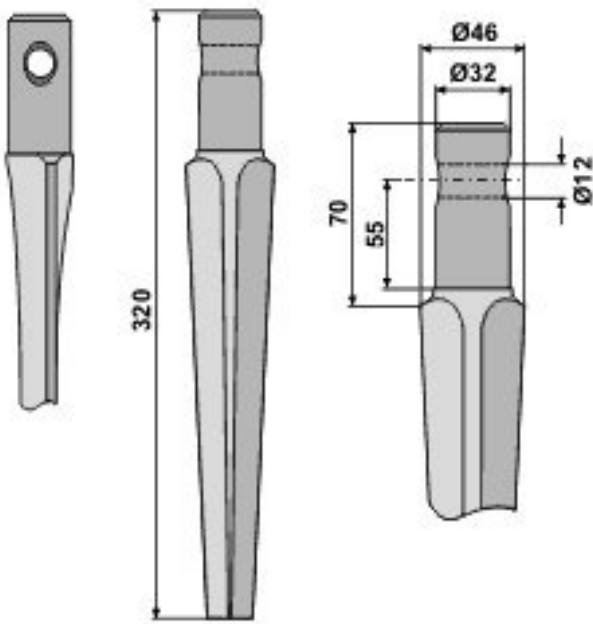

Kreiseleggenzinken passend für Pegoraro

L 320 / D32 / 001430-01

Rotary harrow teeth suitable for Pegoraro

L 320 / D32 / 001430-01

Art.Nr.: BODXXX100124

*Irrtümer, technische Änderungen vorbehalten. | Technical modifications and errors excepted.