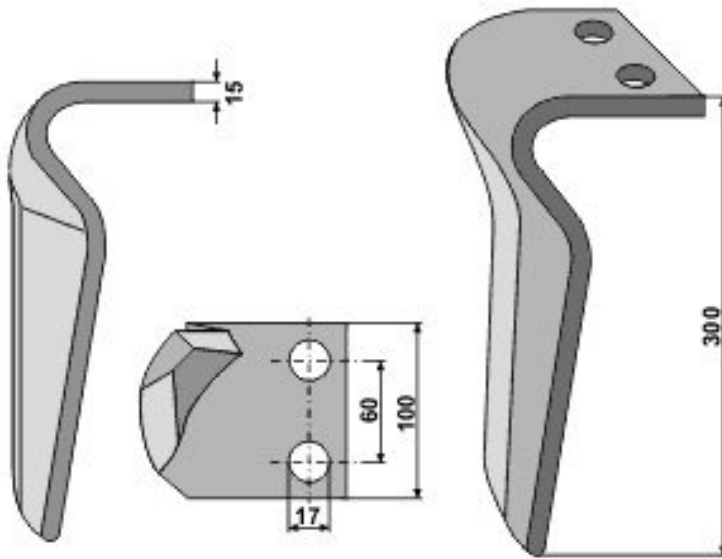

**Kreiseleggenzinken passend für
Breviglieri, Regent, Sovena, Vogel+Noot**

L 300 / rechts / Nr. 100/60/15 V05590

**Rotary harrow teeth suitable for
Breviglieri, Regent, Sovena, Vogel+Noot**

L 300 / right / Nr. 100/60/15 V05590

Art.Nr.: BODXXX100102

*Irtümer, technische Änderungen vorbehalten. | Technical modifications and errors excepted.

Fliegl Agro-Center GmbH · Maierhof 1 · D-84556 Kastl
Tel. +49 (0)8671/9600-0 · Fax +49 (0)8671/9600-701 · info@agro-center.de

www.agro-center.de