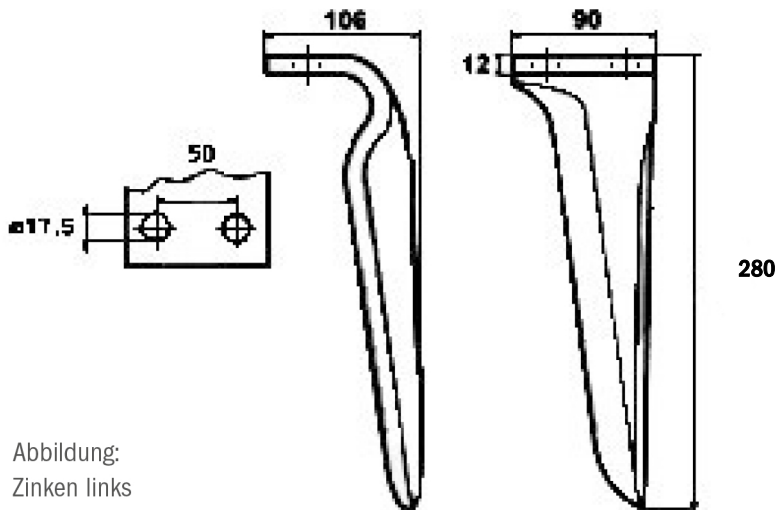

**Kreiseleggenzinken (Winkelmesser)  
passend für Maschio / Eberhardt**

L 280 / links / Nr. 90/50/12 V05493

**Rotary harrow teeth (protractor)  
suitable for Maschio**

L 280 / left / Nr. 90/50/12 V05493

Art.Nr.: BODXXX100094

Abbildung:  
Zinken links