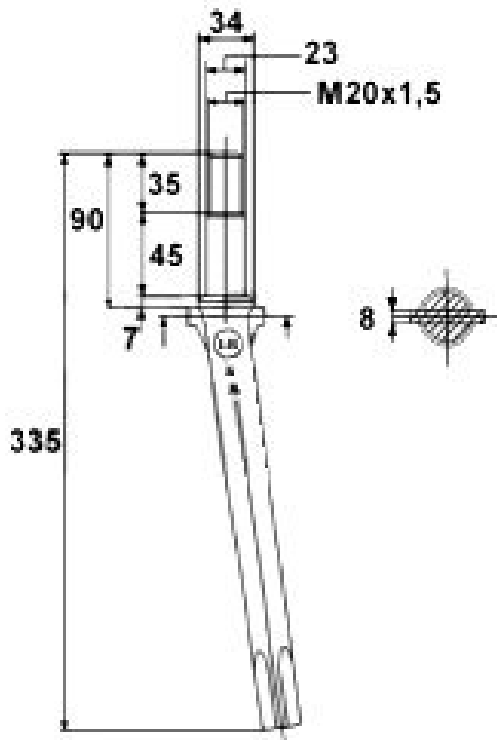

Kreiseleggenzinken passend für Lely

L 325 / zylindrisch / LB 4-A Nr. 1160600210

Rotary harrow teeth suitable for Lely

L 325 / zylindrisch / LB 4-A Nr. 1160600210

Art.Nr.: BODXXX100084

*Irtümer, technische Änderungen vorbehalten. | Technical modifications and errors excepted.