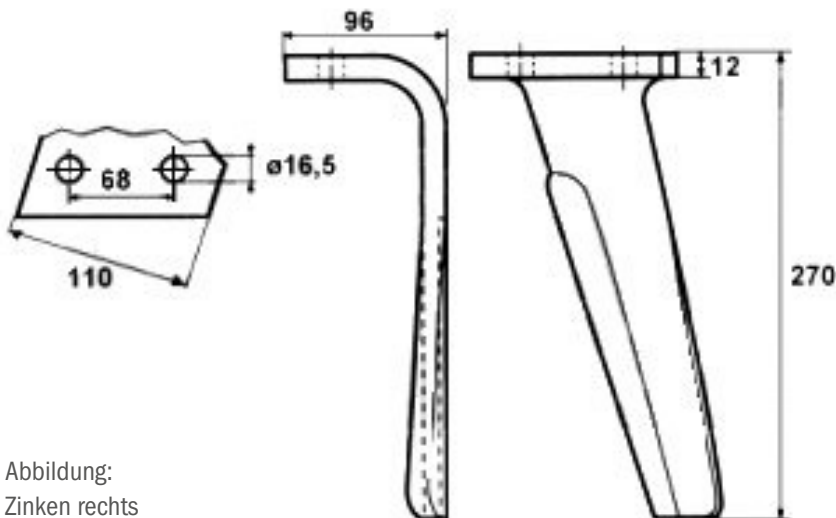

## Kreiseleggenzinken passend für Kuhn

L 270 / rechts / Nr.110/68/12 52549410

## Rotary harrow teeth suitable for Kuhn

L 270 / right / Nr.110/68/12 52549410

Art.Nr.: BODXXX100080

Abbildung:  
Zinken rechts