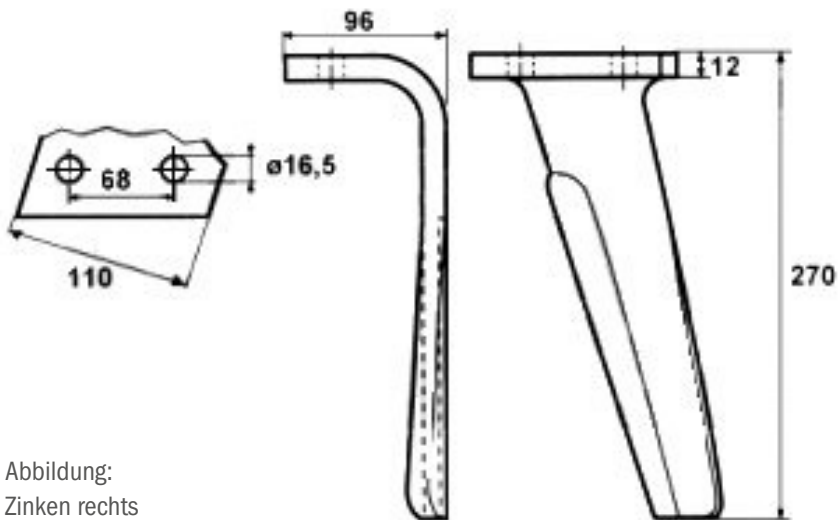

## Kreiseleggenzinken passend für Kuhn

L 270 / links / Nr. 110/68/12 Nr. 52549410

## Rotary harrow teeth suitable for Kuhn

L 270 / left / Nr. 110/68/12 Nr. 52549410

Art.Nr.: BODXXX100078

Abbildung:  
Zinken rechts