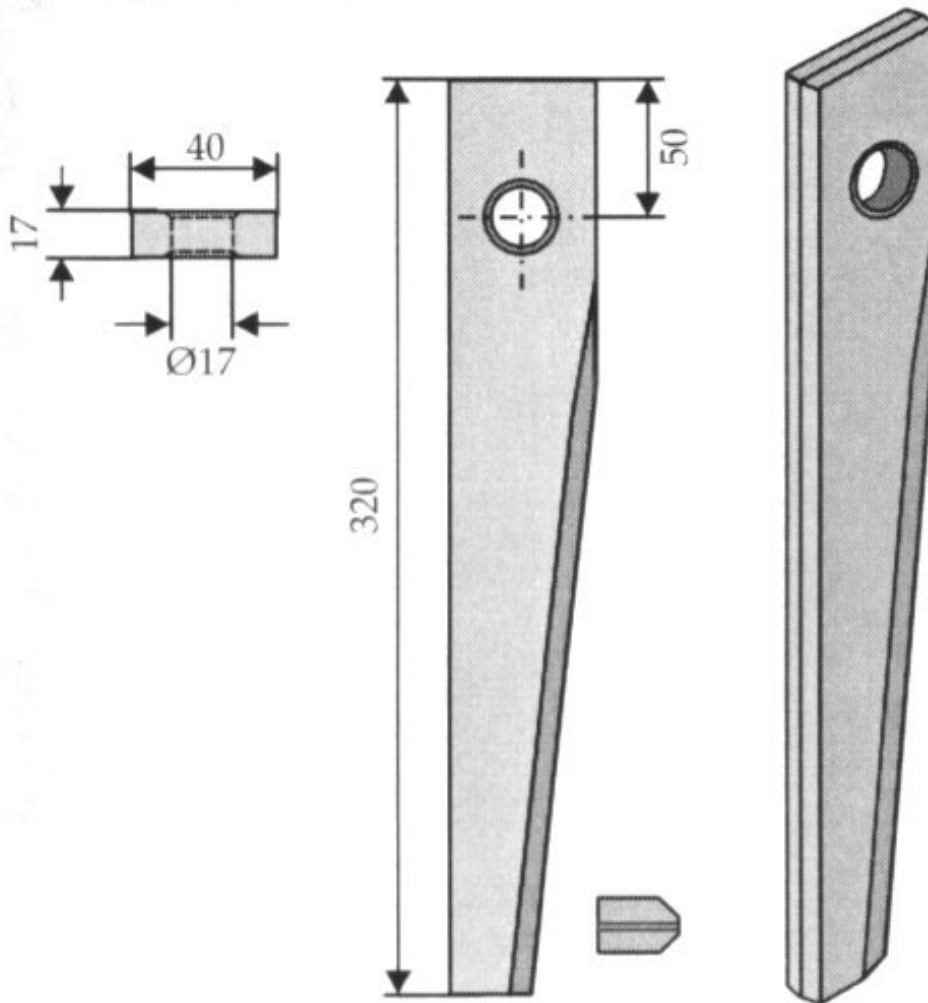

Kreiseleggenzinken passend für Kuhn

L 320 / Vgl. Nr. 5250700

Rotary harrow teeth suitable for Kuhn

L 320 / Vgl. Nr. 5250700

Art.Nr.: BODXXX100070

*Irrtümer, technische Änderungen vorbehalten. | Technical modifications and errors excepted.