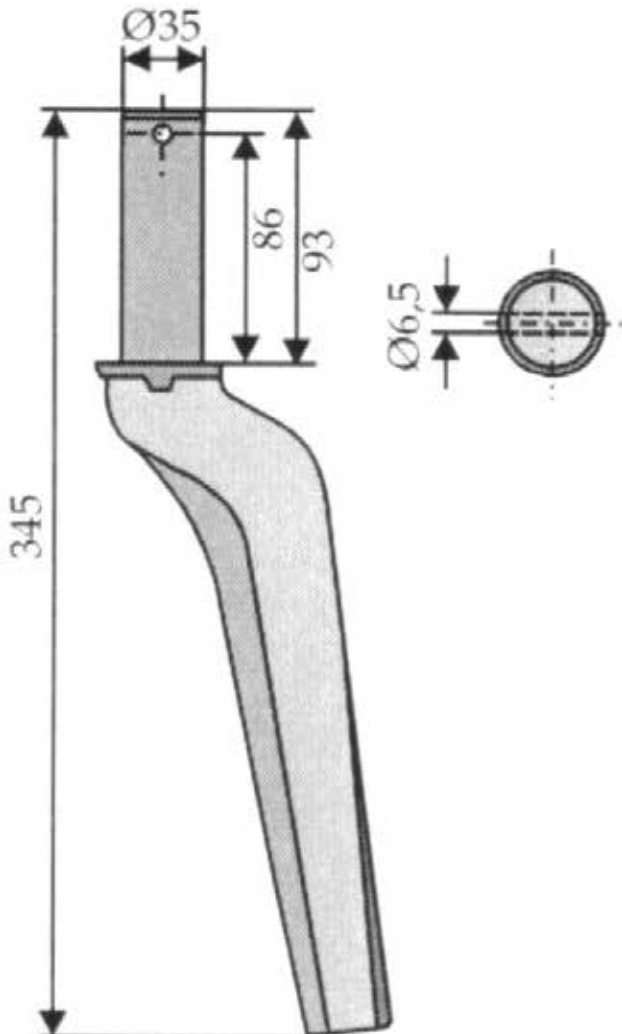

Kreiseleggenzinken passend für Krone

L 345 / D 30 / Vgl. Nr. 490266

Rotary harrow teeth suitable for Krone

L 345 / D 30 / Vgl. Nr. 490266

Art.Nr.: BODXXX100066

*Irtümer, technische Änderungen vorbehalten. | Technical modifications and errors excepted.