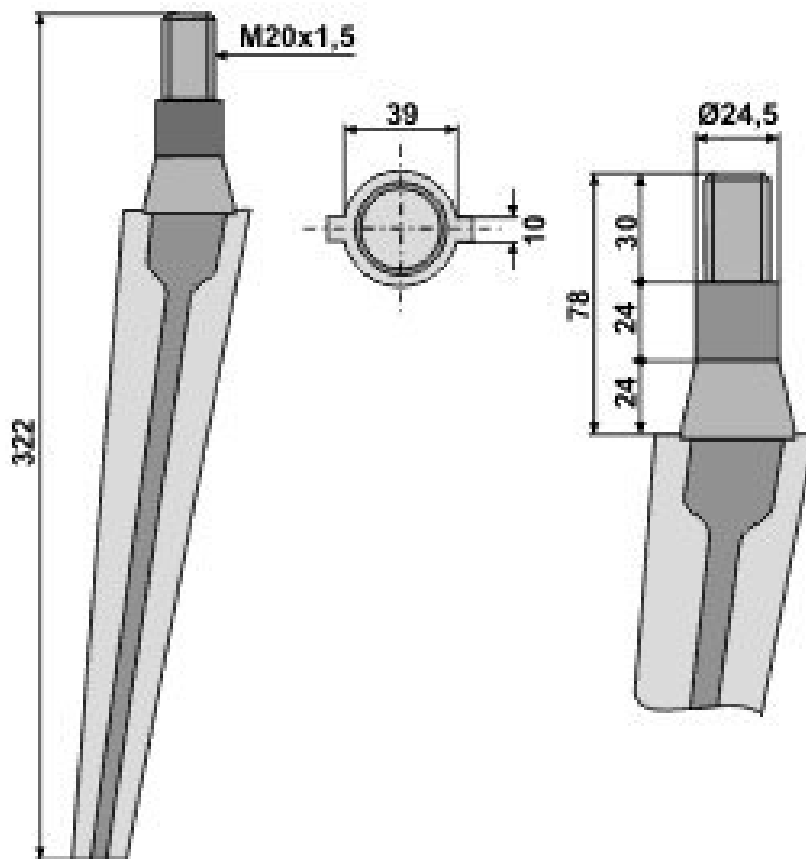

Kreiseleggenzinken
passend für Morra Dente

L 322 / konisch / Nr. LB 16-B RH 50

Art.Nr.: BODXXX100058

Rotary harrow teeth
suitable for Morra Dente

L 322 / konisch / Nr. LB 16-B RH 50

*Irtümer, technische Änderungen vorbehalten. | Technical modifications and errors excepted.