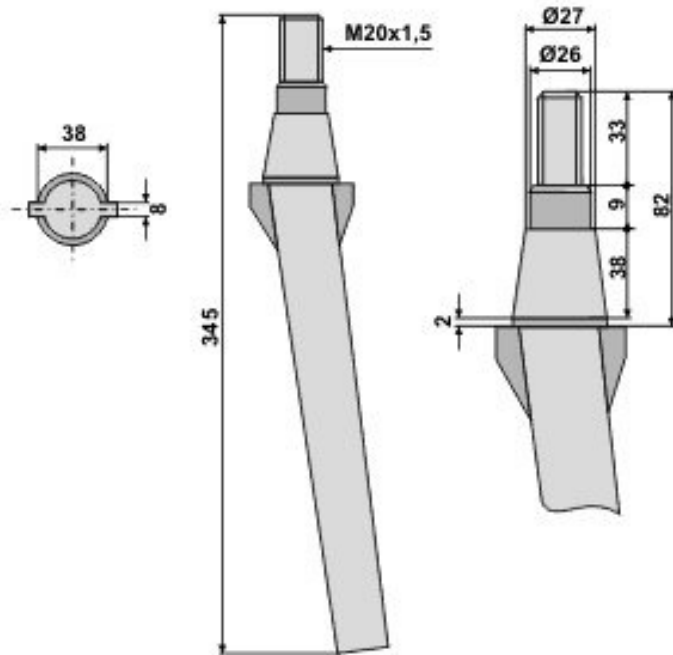

Kreiseleggenzinken passend für Forigo

L 345 / konisch / RLO13101

Rotary harrow teeth suitable for Feraboli

L 345 / konisch / RLO13101

Art.Nr.: BODXXX100046

*Irrtümer, technische Änderungen vorbehalten. | Technical modifications and errors excepted.