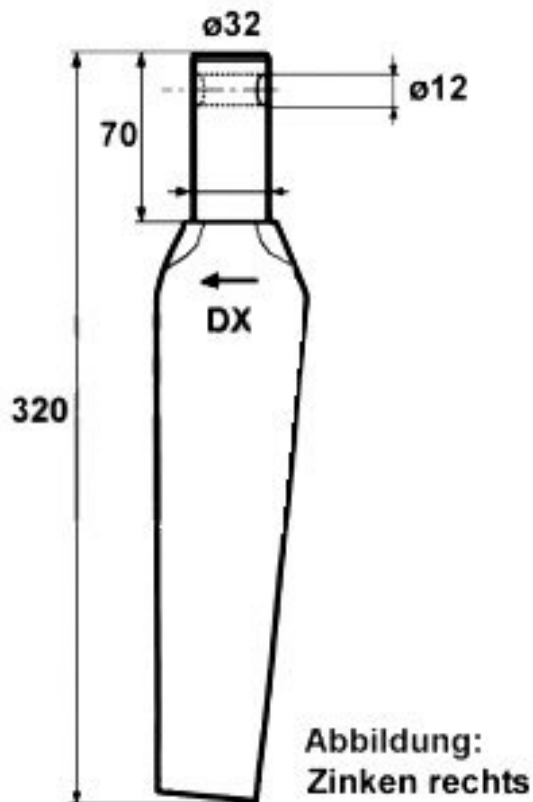

Kreiseleggenzinken Euroma

L 310 / links / LB 17

Rotary harrow teeth suitable for Euroma

L 310 / links / LB 17

Art.Nr.: BODXXX100034

*Irtümer, technische Änderungen vorbehalten. | Technical modifications and errors excepted.