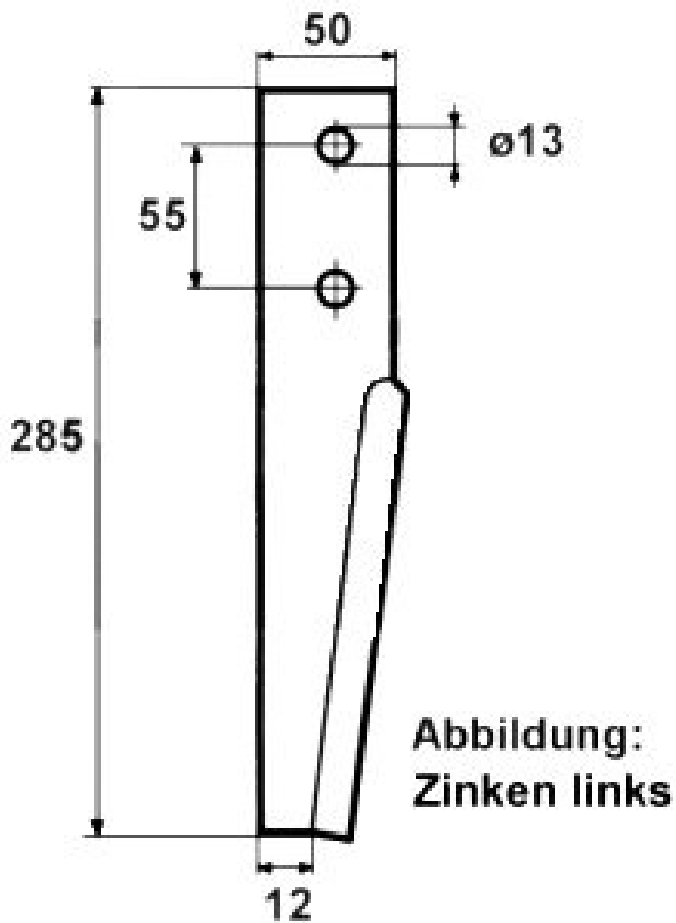

Kreiseleggenzinken passend für Breviglieri

L 285 / rechts / TB250 Nr. 0033054

Rotary harrow teeth suitable for Breviglieri

L 285 / right / TB250 Nr. 0033054

Art.Nr.: BODXXX100014

*Irrtümer, technische Änderungen vorbehalten. | Technical modifications and errors excepted.