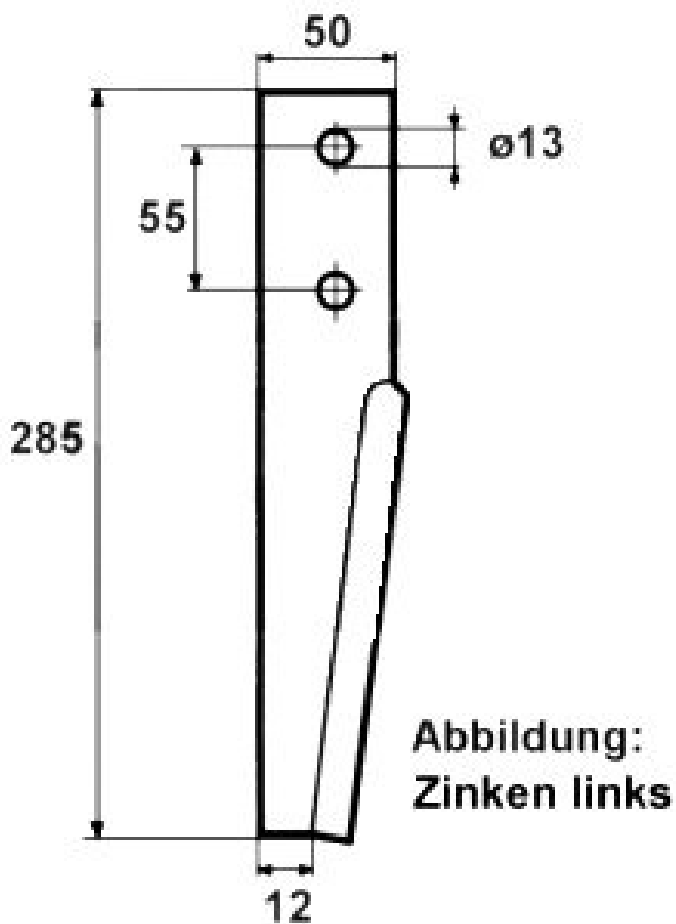

Kreiseleggenzinken passend für Breviglieri

L 285 / links / TB250 Nr. 0033054

Rotary harrow teeth suitable for Breviglieri

L 285 / left / TB250 Nr. 0033054

Art.Nr.: BODXXX100012

*Irrtümer, technische Änderungen vorbehalten. | Technical modifications and errors excepted.