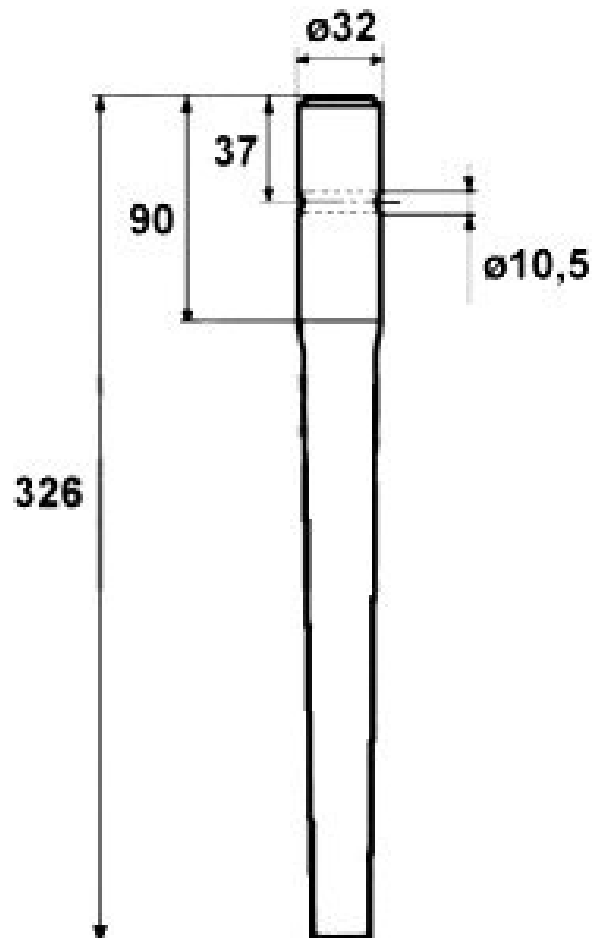

Kreiseleggenzinken passend für Breviglieri

L 326 / LB 11

Rotary harrow teeth suitable for Breviglieri

L 312 / LB 28-A

Art.Nr.: BODXXX100010

*Irrtümer, technische Änderungen vorbehalten. | Technical modifications and errors excepted.