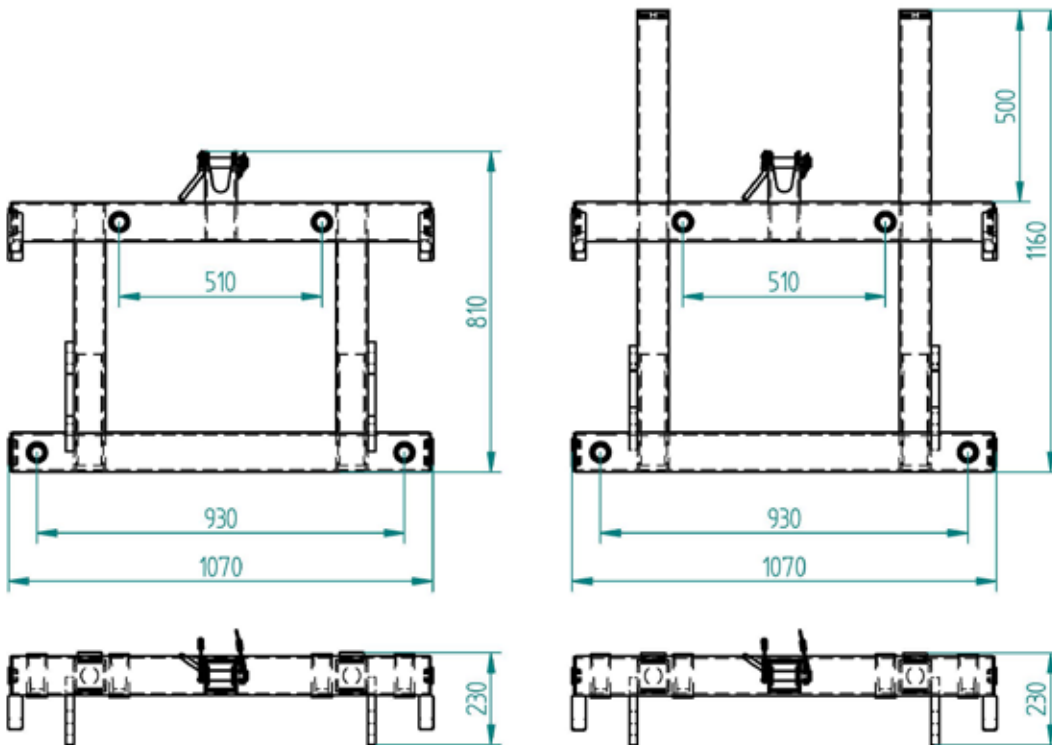

Ballengabel »Combi«

mit Erhöhung - 500 mm / 2 Zinken 1000 mm
zum Anbau an Hof-, Rad- oder Teleskoplader

Art.Nr.: BGAHRT000003V

»Combi« bale fork

with extension - 500 mm / 2 tines 1000 mm
for attachment to farm, wheel or telescopic loader