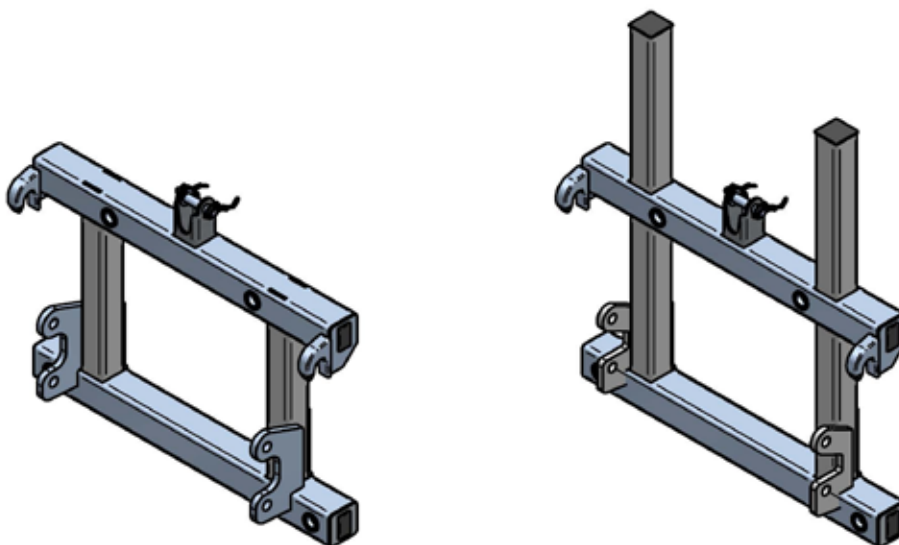

Ballengabel »Combi«

mit Erhöhung - 500 mm / 2 Zinken 1000 mm
zum Anbau an Hof-, Rad- oder Teleskoplader

Art.Nr.: BGAHRT000003V

»Combi« bale fork

with extension - 500 mm / 2 tines 1000 mm
for attachment to farm, wheel or telescopic loader