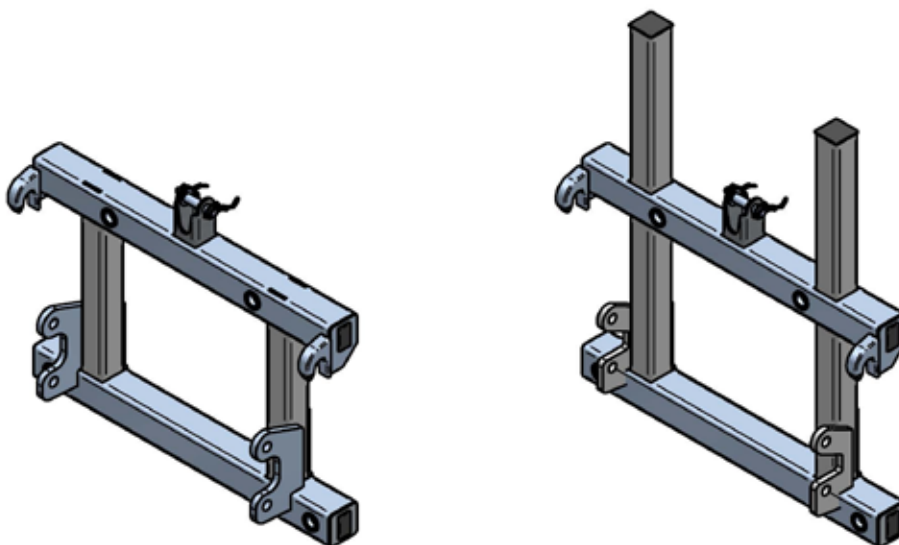

Ballengabel »Combi«

ohne Erhöhung / 2 Zinken 1000 mm
zum Anbau an Hof-, Rad- oder Teleskoplader

»Combi« bale fork

without extension / 2 tines 1000 mm
for attachment to farm, wheel or telescopic loader

Art.Nr.: BGAHRT000000V