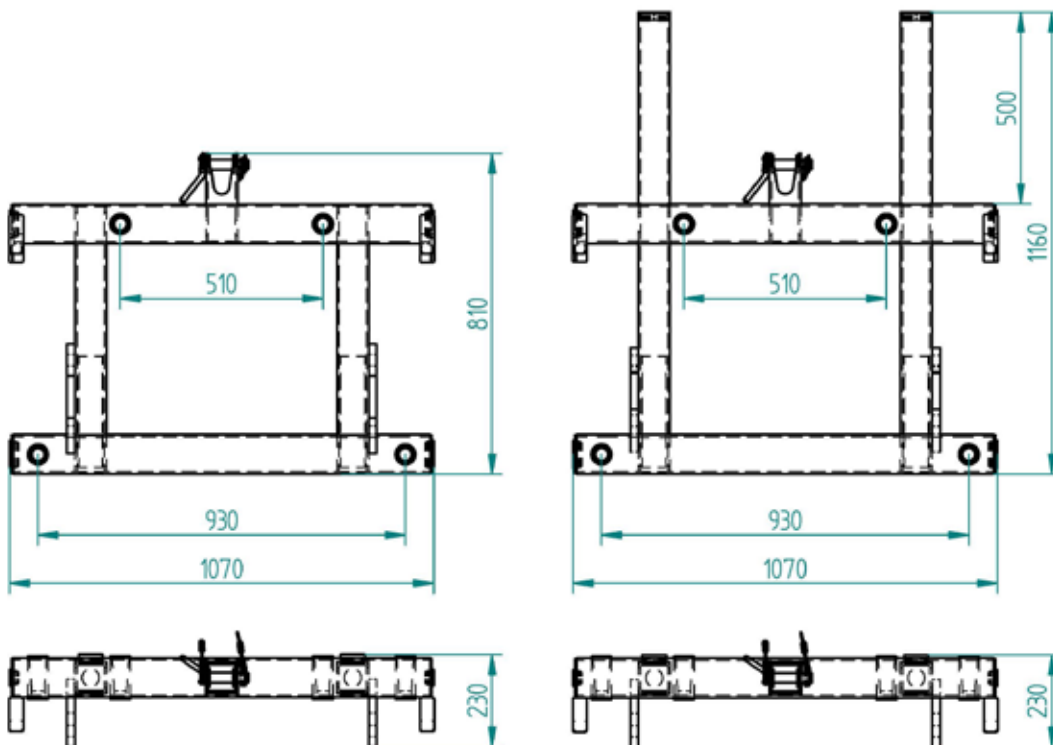

Ballengabel »Combi«

ohne Erhöhung / 2 Zinken 1000 mm
zum Anbau an Hof-, Rad- oder Teleskoplader

»Combi« bale fork

without extension / 2 tines 1000 mm
for attachment to farm, wheel or telescopic loader

Art.Nr.: BGAHRT000000V