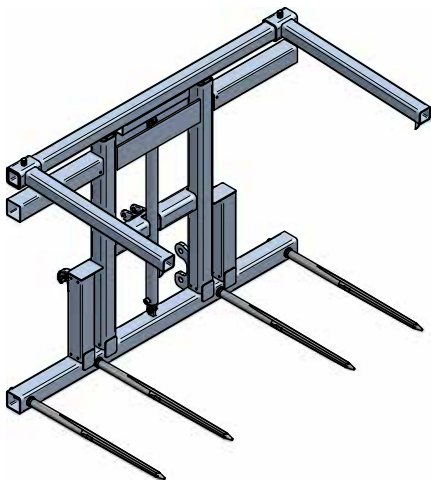

Ballengabel »Combi-Hold«

Zum Anbau an Euronorm- und Dreipunktaufnahme

»Combi-Hold« bale fork

For attachment to Euronorm and three-point hitch

Art.Nr.: BGAFLM000020V

*Irtümer, technische Änderungen vorbehalten. | Technical modifications and errors excepted.