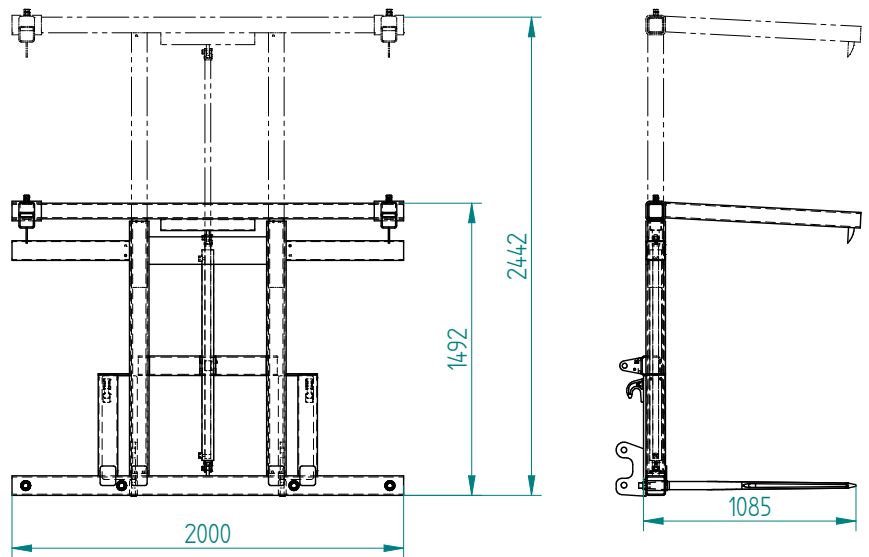

Ballengabel »Combi-Hold«

Zum Anbau an Euronorm- und Dreipunktaufnahme

»Combi-Hold« bale fork

For attachment to Euronorm and three-point hitch

Art.Nr.: BGAFLM000020V

*Irtümer, technische Änderungen vorbehalten. | Technical modifications and errors excepted.