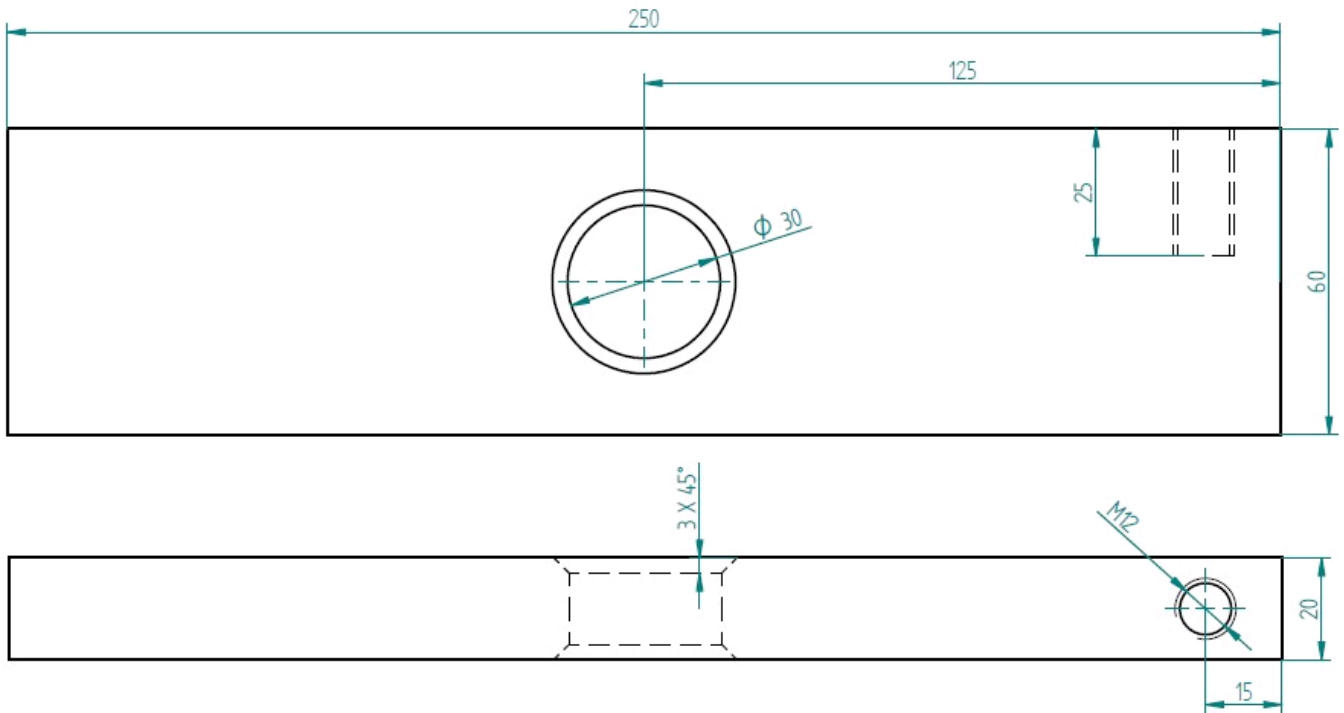

## Flat bar for cylinder

for mechanical forced-steering

Art.Nr.: ASWJFM900230

\*Irrtümer, technische Änderungen vorbehalten. | Technical modifications and errors excepted.