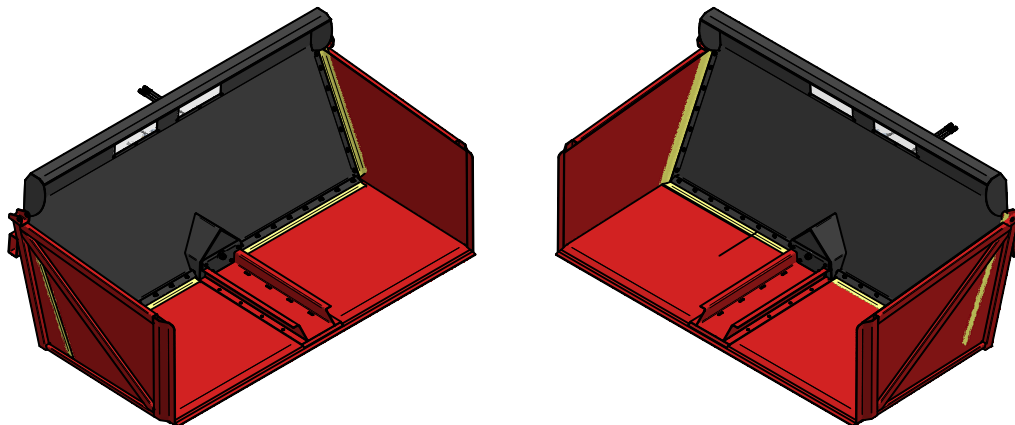

Abschiebeschaufel Universal

hydr. lackiert - 2000 mm / 2,3 m³

Art.Nr.: ASSFLM200000

Universal push-off bucket

hydr. lacquered - 2000 mm / 2,3 m³

Breite (b)
2000mm
2400mm
2800mm

*Irtümer, technische Änderungen vorbehalten. | Technical modifications and errors excepted.