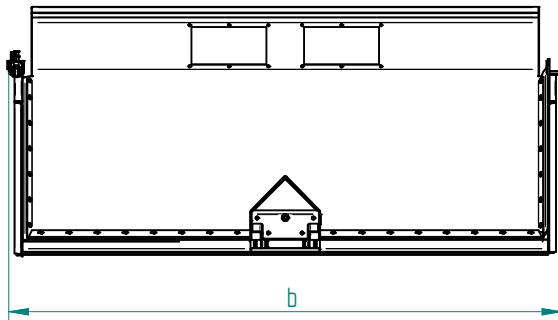

Abschiebeschaufel Universal

hydr. lackiert - 2000 mm / 2,3 m³

Art.Nr.: ASSFLM200000

Universal push-off bucket

hydr. lacquered - 2000 mm / 2,3 m³

Breite (b)
2000mm
2400mm
2800mm

*Irtümer, technische Änderungen vorbehalten. | Technical modifications and errors excepted.