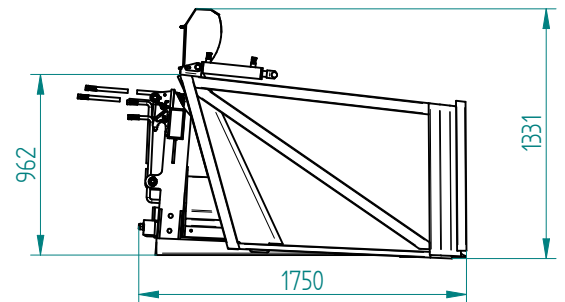

Abschiebeschaufel Universal

hydr. lackiert - 2000 mm / 2,3 m³

Art.Nr.: ASSFLM200000

Universal push-off bucket

hydr. lacquered - 2000 mm / 2,3 m³

Breite (b)
2000mm
2400mm
2800mm

*Irtümer, technische Änderungen vorbehalten. | Technical modifications and errors excepted.