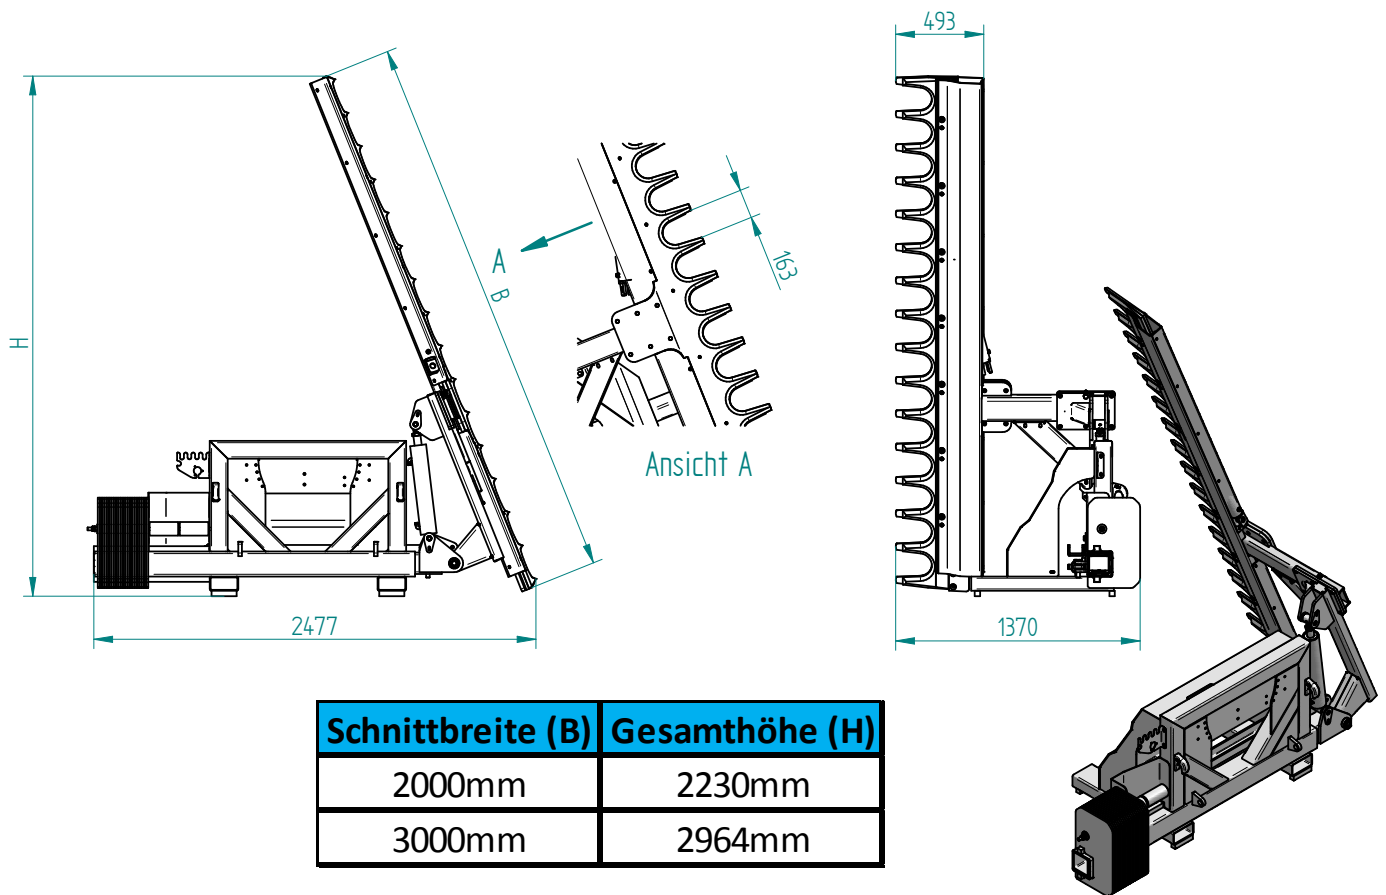

**Astscherer »FlexCut 150 Kompakt«**

Rad- oder Teleskoplader / links / 2000 mm

**»FlexCut 150 Compact« pruning shears**

Telescopic loader, wheel loader / left / 2000 mm

Art.Nr.: ASHRTL000525

\*Irtümer, technische Änderungen vorbehalten. | Technical modifications and errors excepted.