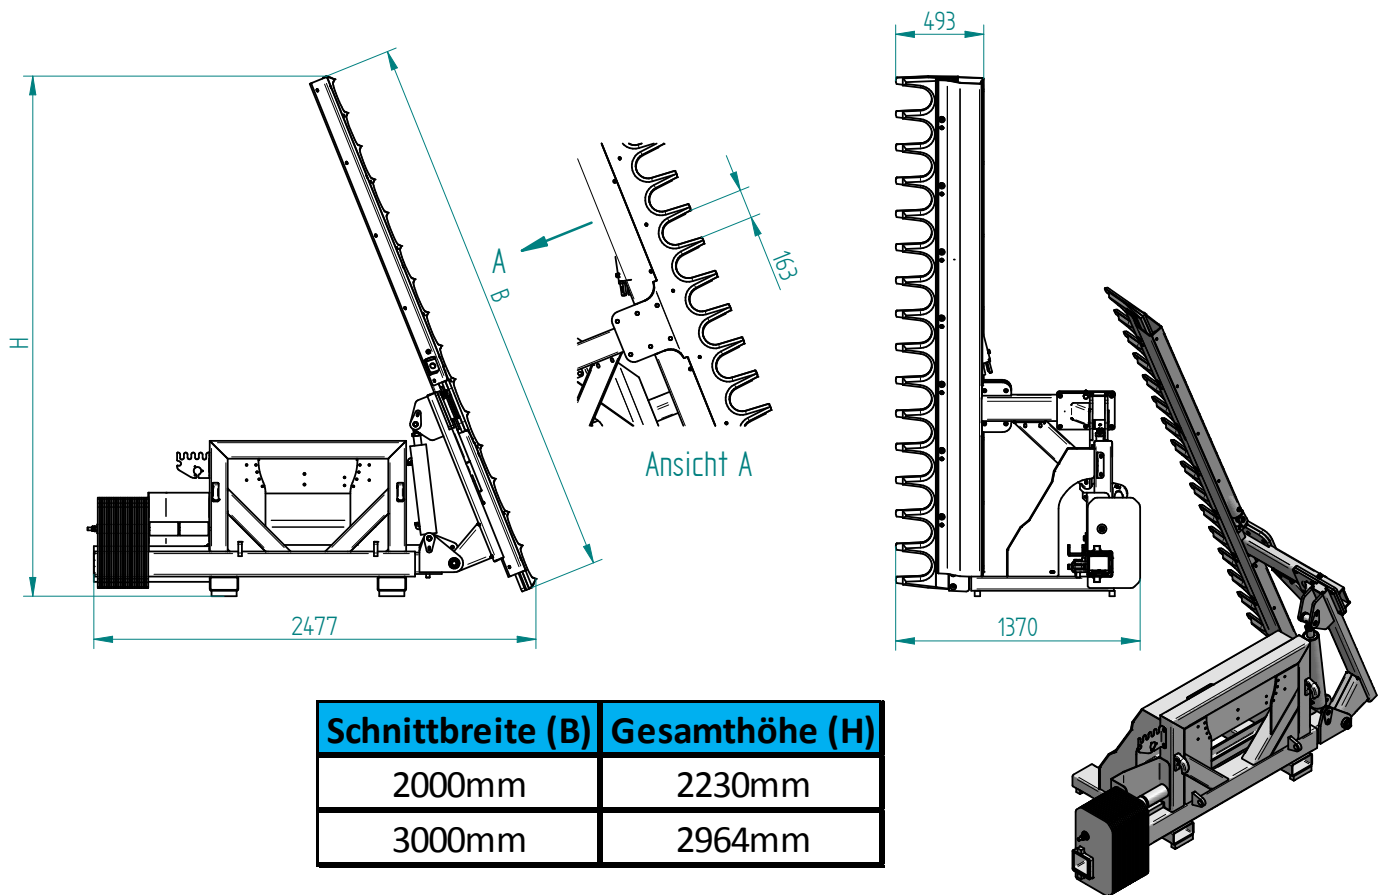

Astscherer »FlexCut 150 Kompakt«

Rad- oder Teleskoplader / rechts / 2000 mm

»FlexCut 150 Compact« pruning shears

Telescopic loader, wheel loader / right / 2000 mm

Art.Nr.: ASHRTL000495

*Irrtümer, technische Änderungen vorbehalten. | Technical modifications and errors excepted.