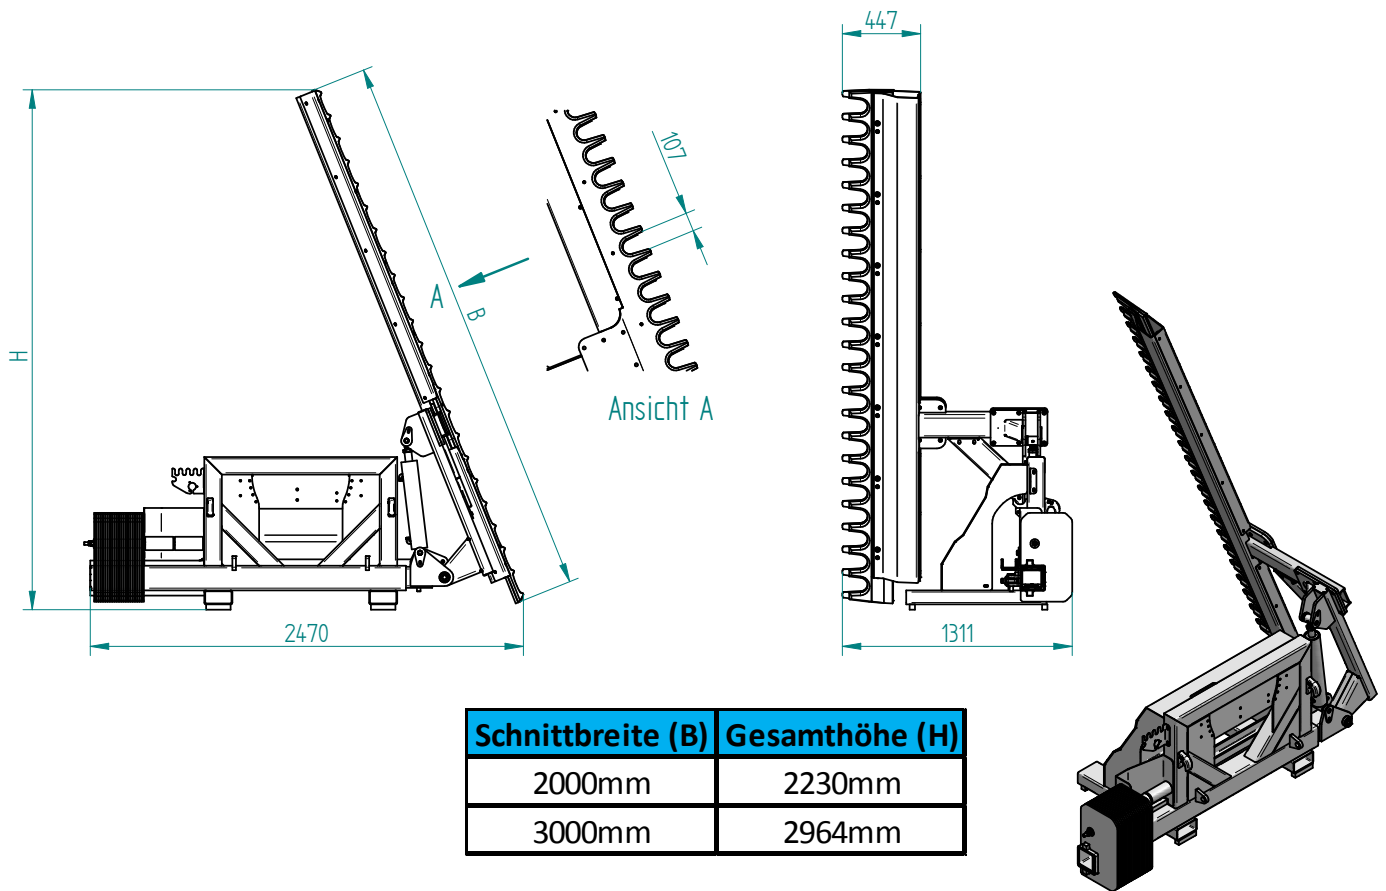

## Astscherer »FlexCut 100 Kompakt«

Rad- oder Teleskoplader / 3000 mm / links

## »FlexCut Compact« pruning shears

Telescopic loader, wheel loader / 3000 mm / links

Art.Nr.: ASHRTL000445

\*Irtümer, technische Änderungen vorbehalten. | Technical modifications and errors excepted.