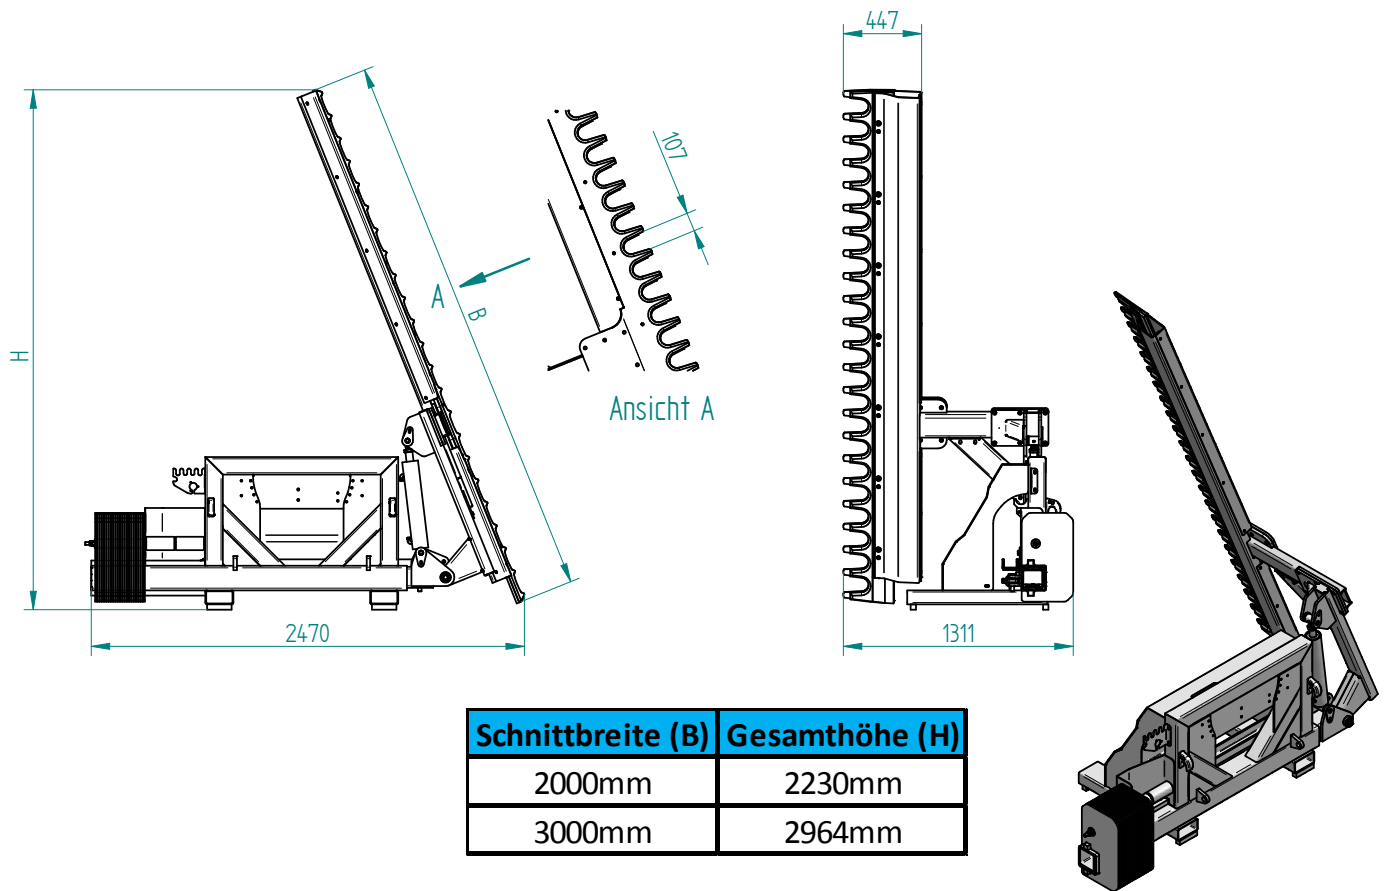

## Astscherer »FlexCut 100 Kompakt« 2000

Rad- oder Teleskoplader / 2000 mm / links

## »FlexCut Compact« pruning shears

Telescopic loader, wheel loader / 2000 mm / left

Art.Nr.: ASHRTL000415

\*Irtümer, technische Änderungen vorbehalten. | Technical modifications and errors excepted.

Fliegl Agro-Center GmbH · Maierhof 1 · D-84556 Kastl  
Tel. +49 (0)8671/9600-0 · Fax +49 (0)8671/9600-701 · info@agro-center.de