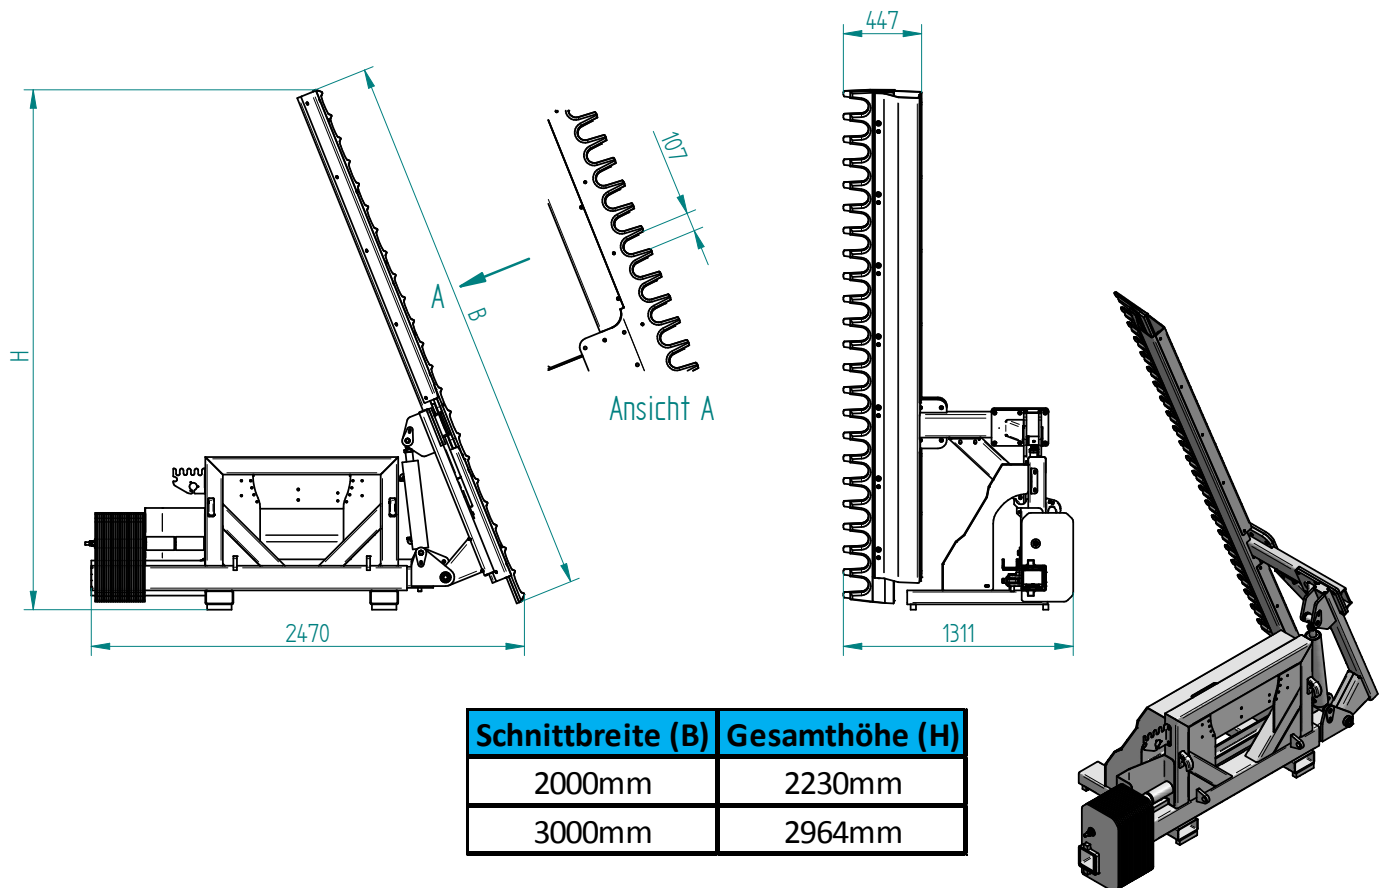

**Astscherer »FlexCut 100 Kompakt« 2000 / flach »FlexCut Compact« pruning shears**

Rad- oder Teleskoplader / 2000 mm

Telescopic loader, wheel loader / 2000 mm

Art.Nr.: ASHRTL000405

\*Irtümer, technische Änderungen vorbehalten. | Technical modifications and errors excepted.