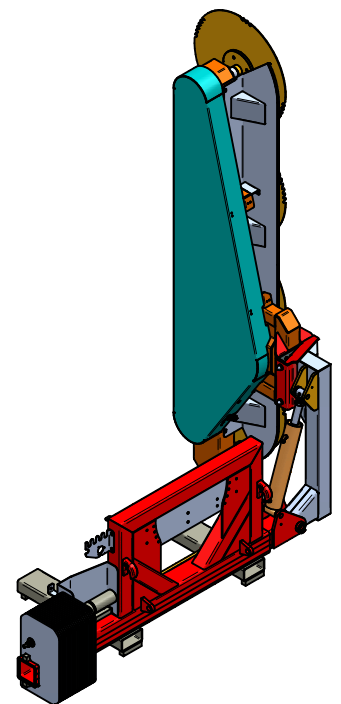

Astsäge »WoodKing High« - 4 Blatt

links zum Anbau an Rad- oder Teleskoplader

»WoodKing High« pruning saw - 4-blade

with wheel or telescopic loader attachment / Left

Art.Nr.: ASHRTL000104

*Irtümer, technische Änderungen vorbehalten. | Technical modifications and errors excepted.