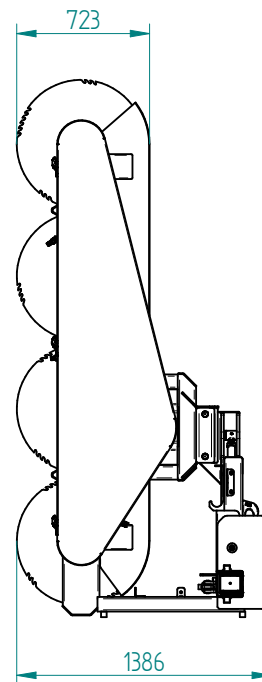

Astsäge »WoodKing High« - 4 Blatt

links zum Anbau an Rad- oder Teleskoplader

»WoodKing High« pruning saw - 4-blade

with wheel or telescopic loader attachment / Left

Art.Nr.: ASHRTL000104

*Irtümer, technische Änderungen vorbehalten. | Technical modifications and errors excepted.