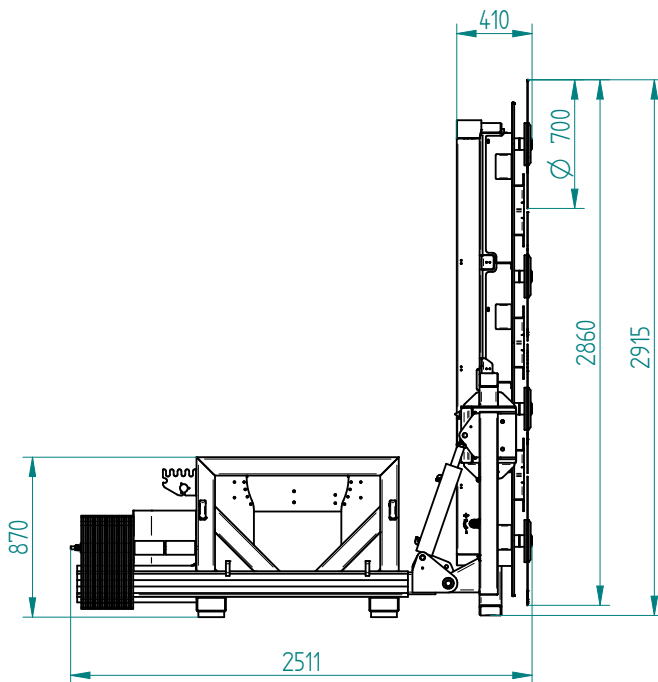

Astsäge »WoodKing High« - 4 Blatt

links zum Anbau an Rad- oder Teleskoplader

»WoodKing High« pruning saw - 4-blade

with wheel or telescopic loader attachment / Left

Art.Nr.: ASHRTL000104

*Irtümer, technische Änderungen vorbehalten. | Technical modifications and errors excepted.