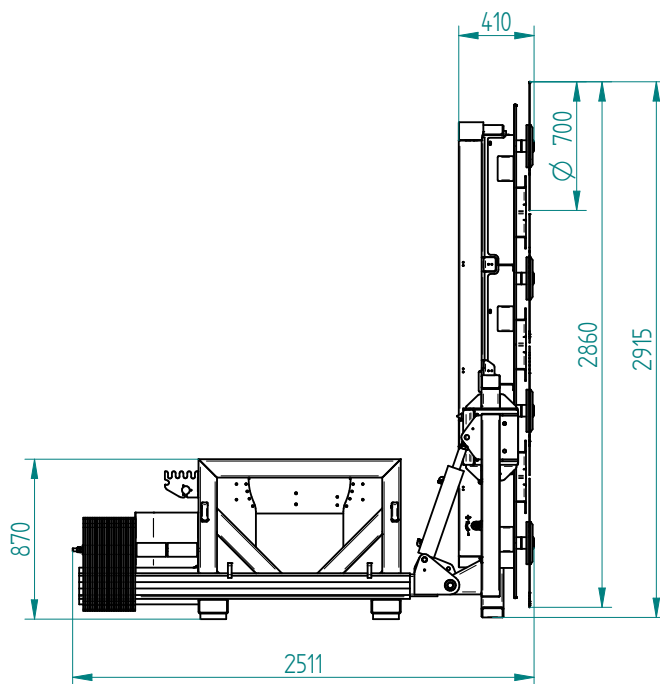

Astsäge »WoodKing High« - 4 Blatt

rechts zum Anbau an Rad- oder Teleskoplader

»WoodKing High« pruning saw - 4-blade

with wheel or telescopic loader attachment / Right

Art.Nr.: ASHRTL000100

*Irtümer, technische Änderungen vorbehalten. | Technical modifications and errors excepted.