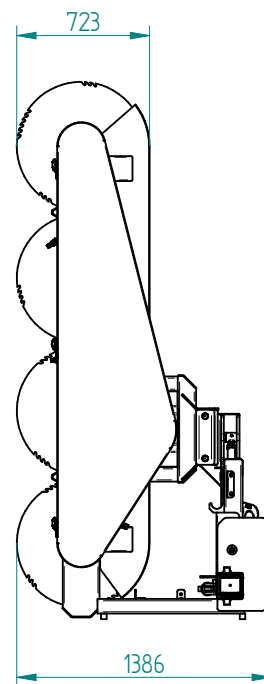

Astsäge »WoodKing High« - 4 Blatt

rechts zum Anbau an Rad- oder Teleskoplader

»WoodKing High« pruning saw - 4-blade

with wheel or telescopic loader attachment / Right

Art.Nr.: ASHRTL000100

*Irtümer, technische Änderungen vorbehalten. | Technical modifications and errors excepted.