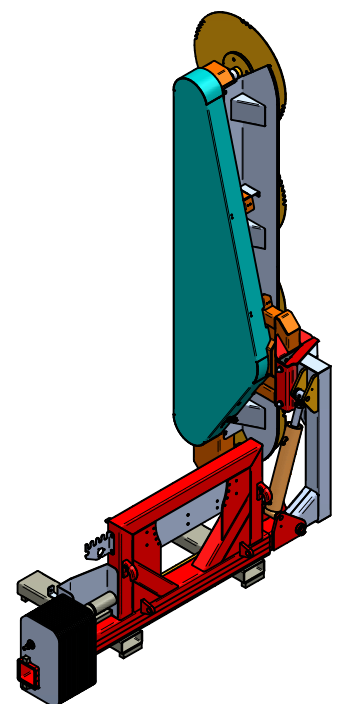

Astsäge »WoodKing High« - 4 Blatt

rechts zum Anbau an Rad- oder Teleskoplader

»WoodKing High« pruning saw - 4-blade

with wheel or telescopic loader attachment / Right

Art.Nr.: ASHRTL000100

*Irtümer, technische Änderungen vorbehalten. | Technical modifications and errors excepted.