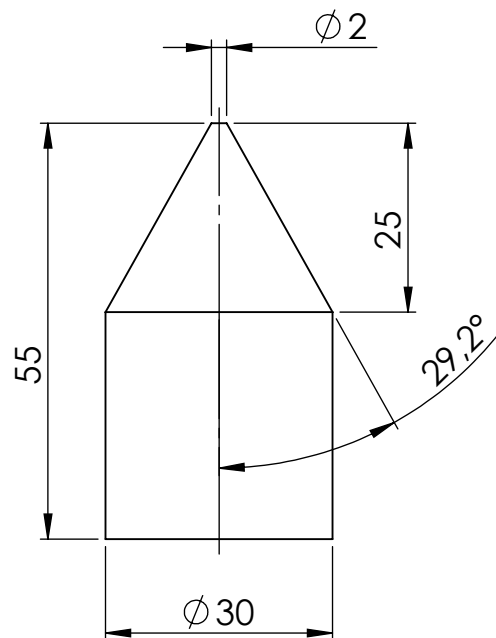

Adapterplatte zum Anschweißen

für Sägekopf und Scherenkopf

Adapter plate for welding

for saw head and scissor head

Art.Nr.: ASHFLM911045

*Irrtümer, technische Änderungen vorbehalten. | Technical modifications and errors excepted.