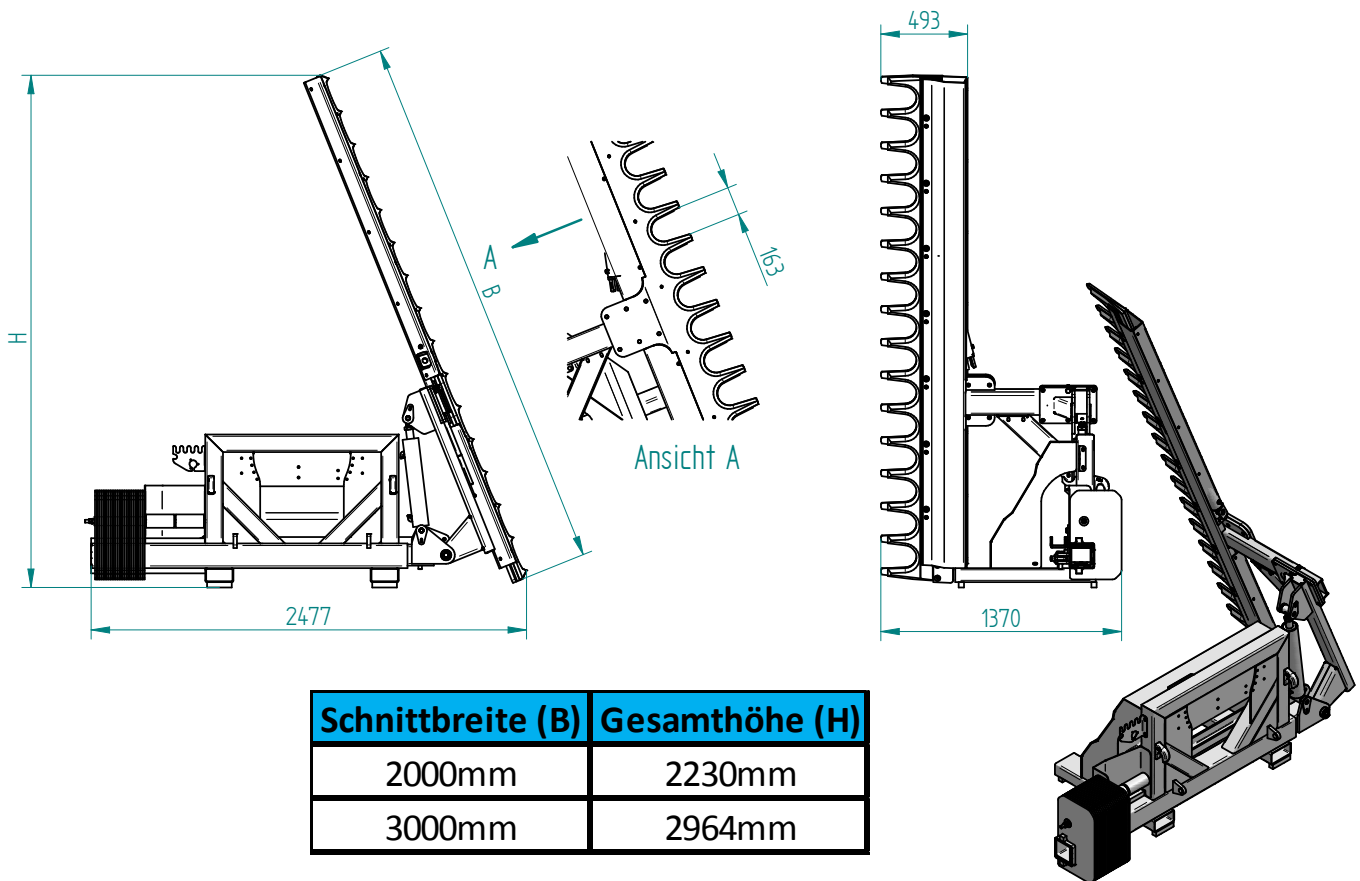

**Astschere »FlexCut Kompakt«
links mit Euronormaufnahme**

**Pruning shears »FlexCut Kompakt«
left with Euroaufnahme**

Art.Nr.: ASHFLM000525

*Irtümer, technische Änderungen vorbehalten. | Technical modifications and errors excepted.