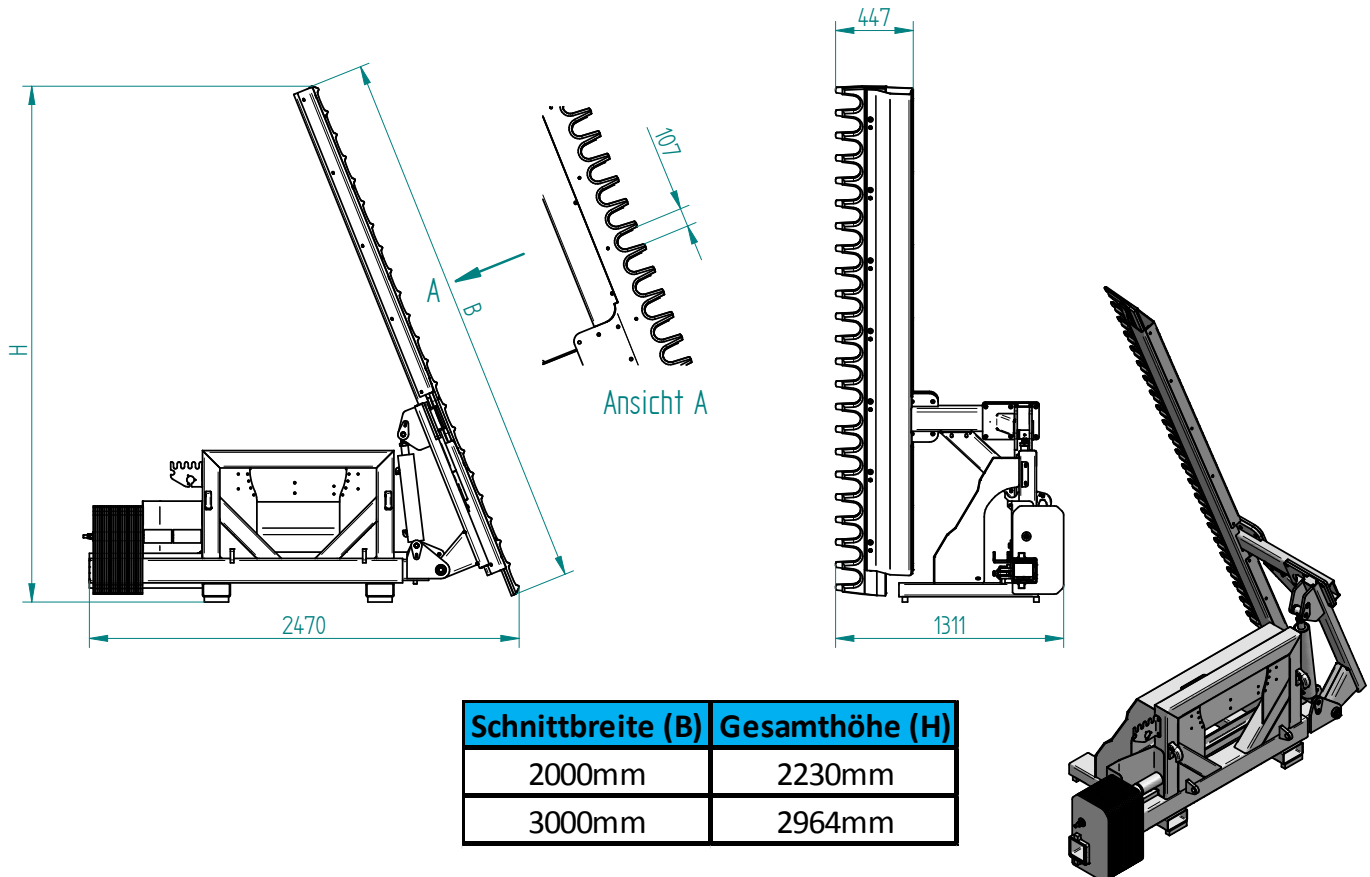

**Astschere »FlexCut 100 Kompakt«
links mit Euronormaufnahme**

**Pruning shears »FlexCut 100 Compact«
left with Euronorm**

Art.Nr.: ASHFLM000415

*Irtümer, technische Änderungen vorbehalten. | Technical modifications and errors excepted.