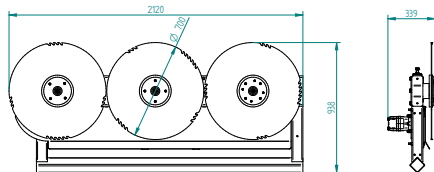

Serienmäßig ausklappbares Kontergewicht

Ein Schutzbügel verhindert eine Berührung des untersten Sägeblattes mit dem Erdreich.

Technische Details:

- » Arbeitsgeschwindigkeit: bis ca. 8 km/h
- » Äste bis zu ca. Ø 280 mm
- » Schnittbreite: 2100 mm
- » Die Verteilung der Kraft durch Keilriemen gewährleistet einen ruhigen Lauf der Sägeblätter
- » Hydraulischer Antrieb mit 3 hartmetallbestückten Spezial-Sägeblätter (Ø 700 mm)
- » Sägeblätter mit 60 widiabestückten Zähnen

Features:

- » Sauberer Schnitt sowohl bei dünnen als auch bei dicken Ästen
- » Ausleger seitlich um 1200 mm ausschiebbar, somit können Sie am Straßenrand fahren und im Auslegerbereich schneiden
- » Auch für den Linksanbau verfügbar – ideal geeignet für Teleskoplader
- » Die max. Arbeitshöhe kann mit einem Teleskoplader erreicht werden
- » Aufnahme schraubbar (Rad- und Teleskoplader)
- » Serienmäßig: Seitliches ausklappbares Kontergewicht, passt sich den Sägekopf an. Dadurch wird die einseitige Belastung der Schwinge des Trägerfahrzeugs vermieden und die Kippgefahr verringert. Mit einem Absperrhahn kann die automatische Ausklappung gesperrt werden.
- » Serienmäßig: Steuerblock mit integrierten Drucksensor gibt bei zu hohen Öldruck akustisches Signal in die Fahrerkabine, so wird ein blockieren der Sägeblätter verhindert. Dieser Steuerblock ermöglicht ein gleichzeitiges Bedienen aller Funktionen während der Arbeit.
- » Serienmäßig: Schutzbügel dient zum Schutz vor Beschädigung bei bodennahen Arbeiten
- » Serienmäßig: Neigevorrichtung 111° - Schnittwinkel von Astsäge stufenlos einstellbar
- » Optional: GS-Zertifizierung (Neigungswinkel 45°). Das geprüfte Baumuster entspricht den im Produktsicherheitsgesetz (ProdSG) genannten Anforderungen sowie dem derzeitigen Erfahrungsstand der Unfallverhütung.