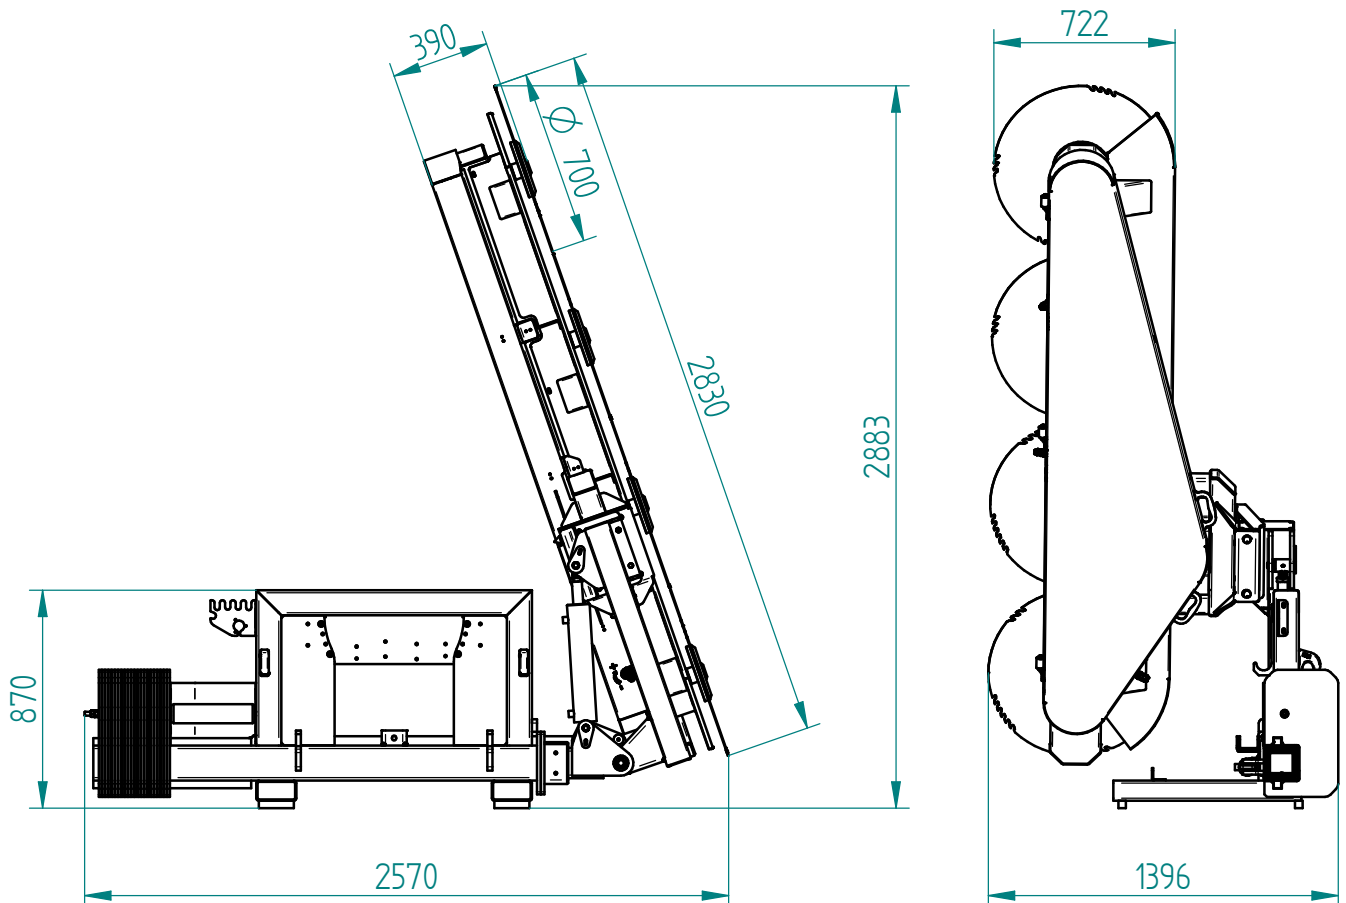

**Astsäge »WoodKing High« - 4 Blatt**

**»WoodKing High« pruning saw - 4-blade**

Art.Nr.: ASHFLM000100

\*Irrtümer, technische Änderungen vorbehalten. | Technical modifications and errors excepted.

Fliegl Agro-Center GmbH · Maierhof 1 · D-84556 Kastl  
Tel. +49 (0)8671/9600-0 · Fax +49 (0)8671/9600-701 · info@agro-center.de