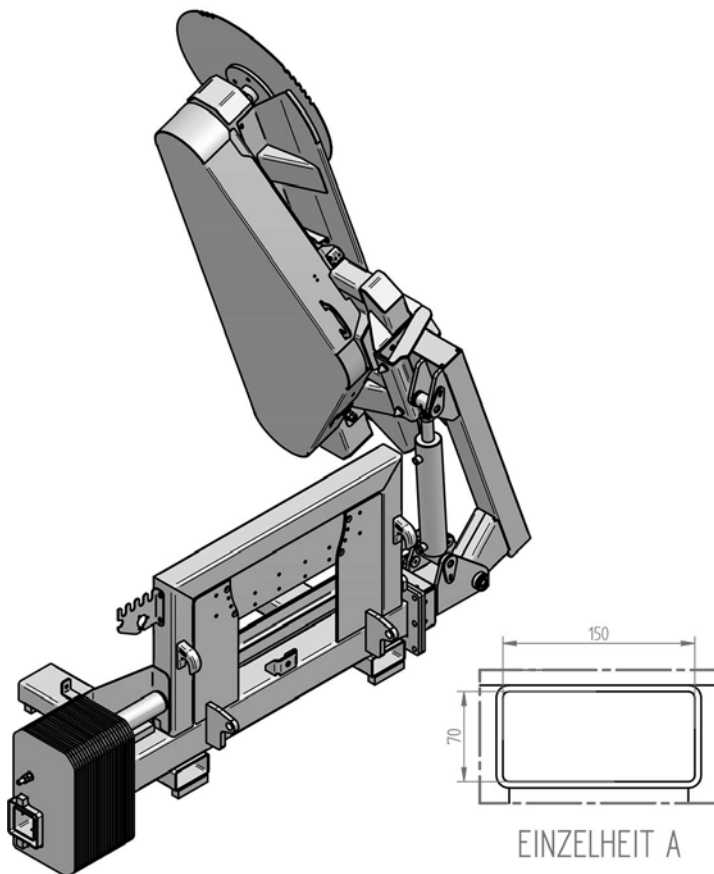

Astsäge »WoodKing Classic« - 3 Blatt

mit Euronormaufnahme / 3-Blatt / mit seitlichem Ausschub / R

»WoodKing Classic« pruning saw - 3-blade

with Euronorm attachment / Right

Art.Nr.: ASHFLM000000

*Irtümer, technische Änderungen vorbehalten. | Technical modifications and errors excepted.