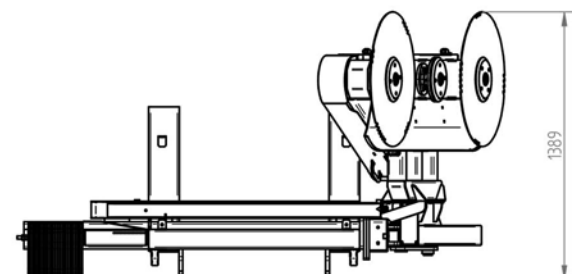

Astsäge »WoodKing Classic« - 3 Blatt

mit Euronormaufnahme / 3-Blatt / mit seitlichem Ausschub / R

»WoodKing Classic« pruning saw - 3-blade

with Euronorm attachment / Right

Art.Nr.: ASHFLM000000

*Irtümer, technische Änderungen vorbehalten. | Technical modifications and errors excepted.