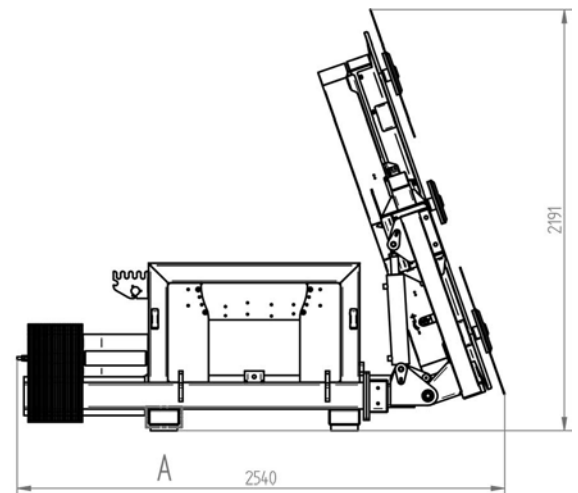

Astsäge »WoodKing Classic« - 3 Blatt

mit Euronormaufnahme / 3-Blatt / mit seitlichem Ausschub / R

»WoodKing Classic« pruning saw - 3-blade

with Euronorm attachment / Right

Art.Nr.: ASHFLM000000

*Irtümer, technische Änderungen vorbehalten. | Technical modifications and errors excepted.