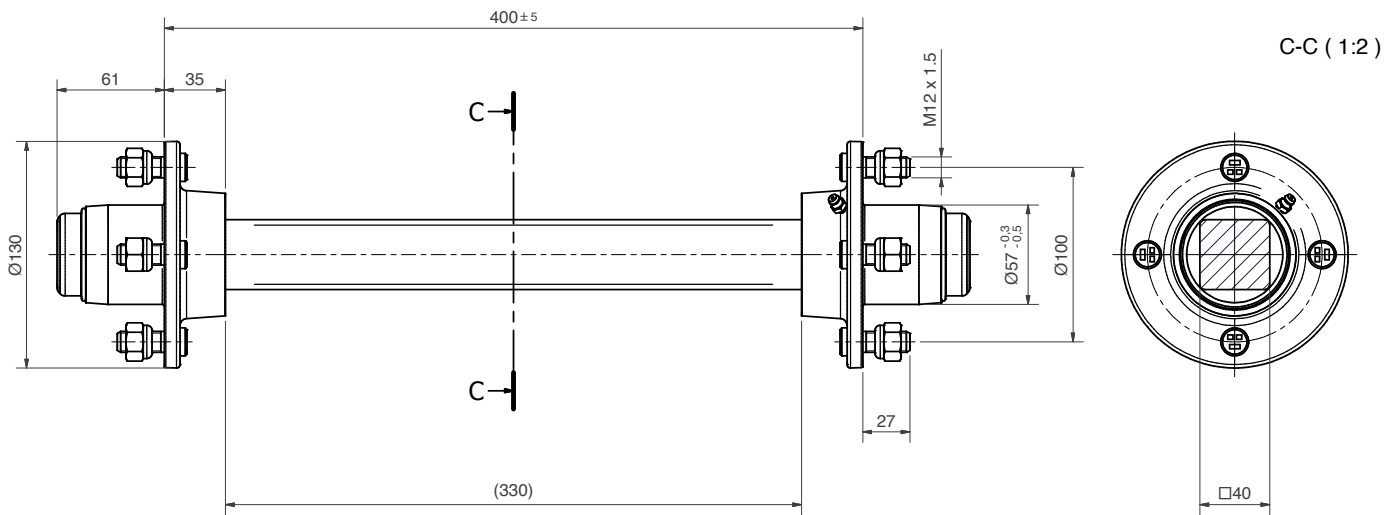

Laufachse 4 Loch

400 mm / 1400 kg / 40 mm / mit Schmiernippel

running axle

400 mm / 1400 kg / 40 mm / with grease nipples

Art.Nr.: ACHTVZ101010

*Irtümer, technische Änderungen vorbehalten. | Technical modifications and errors excepted.