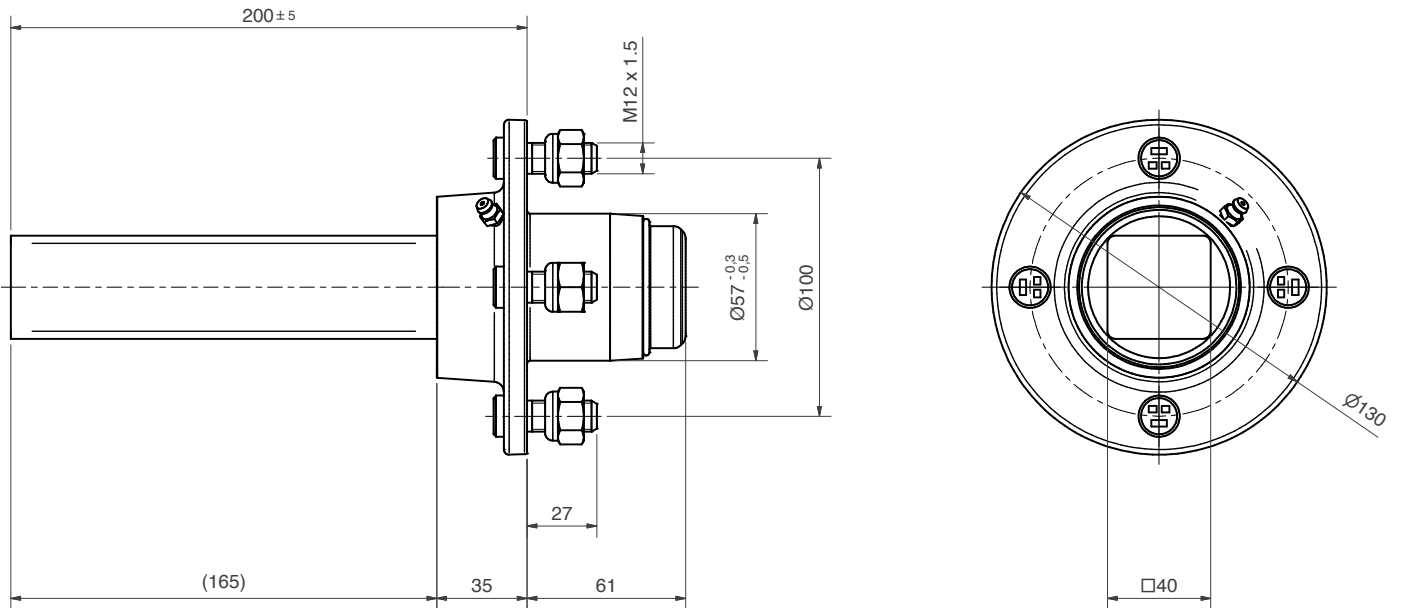

Laufachsstummel Q40 200 mm

4 Loch / LA 56,5 x 100 mm / 30204-30206
mit Schmiernippel

Art.Nr.: ACHTVZ101005

running axle stub Q40 200 mm

4 hole / LA 56,5 x 100 mm / 30204-30206
with grease nipples

*Irrtümer, technische Änderungen vorbehalten. | Technical modifications and errors excepted.